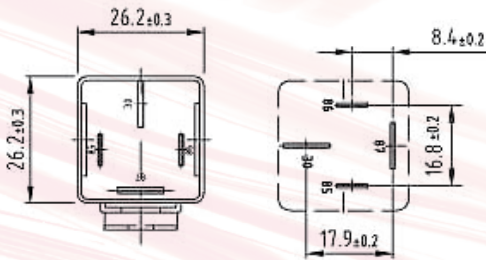

#### Terminal Configurations

A6

A8

A7

Artikel Nr. Item No.	Kontaktart Contact type	Nennspannung Nominal voltage Volt (V)	Nennschaltstrom Nominal current Ampere (A)	Anschluss Terminal config.	Schaltbild Circuit diagram	Abmessung Dimension	Lasche Bracket	Komponente Component Diode / Widerst. Diode / Resistor
13 201 140	Wechsler/C.O.	12	30/40	A8	S5	D3	■	Widerst./Resis.
13 201 150	Wechsler/C.O.	12	30/40	A8	S7	D3	■	
13 201 160	Wechsler/C.O.	12	30/40	A8	S8	D3	■	Diode
13 204 004	Schließer/N.O	12	20	A5	S2	D1	-	Widerst./Resis.
22 200 011	Schließer/N.O	12	70	A1	S1	D1	-	-
22 200 117A	Schließer/N.O.	12	70	A7	S1	D5	■	-
22 200 119	Schließer/N.O	12	70	A7	S6	D5	■	Diode
22 200 030	Schließer/N.O	12	40	A2	S2	D6	-	Widerst./Resis.
22 200 035	Schließer/N.O	12	30	A5	S2	D6	-	Widerst./Resis.
22 200 106A	Schließer/N.O	12	40	A2	S1	D3	■	-
22 200 109A	Schließer/N.O	12	40	A2	S6	D3	■	Diode
22 204 013	Schließer/N.O	12	70	A1	S2	D1	-	Widerst./Resis.
22 204 030A	Schließer/N.O	12	50	A7	S2	D1	-	Widerst./Resis.
22 210 036	Schließer/N.O	12	40	A2	S2	D4	-	Widerst./Resis.
22 210 037A	Schließer/N.O.	12	40	A3	S3	D4	-	Widerst/Diode
22 210 531	Schließer/N.O	12	30	A6	S4	D6	-	Widerst./Resis. + Diode