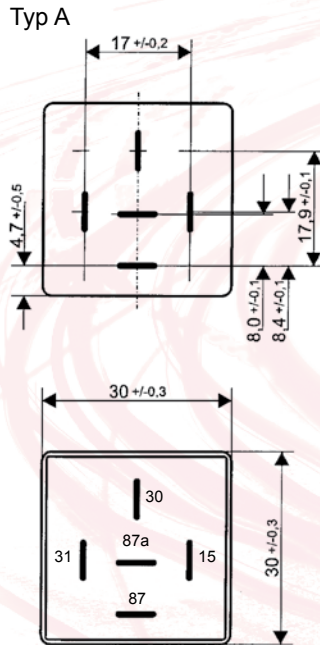

## Multimer

Abmessungen  
Dimensions

Anschlussbilder  
Terminal Configurations

Schaltbilder  
Circuit Diagrams

Typ B

Artikel-Nr. Item No.	Nennspannung Nominal voltage Volt (V)	Verzögerungsart Delay type	Typ Type
13 200 000	12	Anzugs- u. abfallverzögert / delay on and off	A
13 200 001	12	Anzugs- u. abfallverzögert / delay on and off	B
13 400 000	24	Anzugs- u. abfallverzögert / delay on and off	A
13 400 001	24	Anzugs- u. abfallverzögert / delay on and off	B