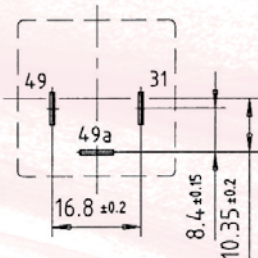

Blinkgeber für NKW ohne Anhängerbetrieb

Flasher Units for Trucks and Tractors without Trailer

Anschlussbilder
Terminal Configurations

Gehäuse
Housings

A1

G1

A3

Artikel-Nr. Item No.	Nennspannung Nominal voltage Volt (V)	Belastung Load	Anschlussbild Terminal config.	Gehäuse Housing	Besonderheiten Remarks
54 401 101	24	2/4 x 21 Watt	A1	G1	Lasche/Bracket
54 401 102	24	2/4 x 21 Watt	A2	G1	Lasche/Bracket
54 407 009	24	4/8 x 21 Watt	A3	G2	-