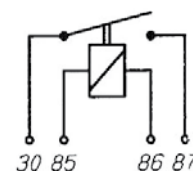

Hochleistungsrelais 24V

High Performance Relays 24V

Anschlussbilder Terminal Configurations

Abmessungen Dimensions

Schaltbilder Circuit Diagrams

A4

D3

S1

A7

D5

S2

A8

S5

S6

Artikel Nr. Item No.	Kontaktart Contact type	Nennspannung Nominal voltage Volt (V)	Nennschaltstrom Nominal current Ampere (A)	Anschluss Terminal config.	Schaltbild Circuit diagram	Abmessung Dimension	Lasche Bracket	Komponente Component Diode / Widerst. Diode / Resistor
13 003 499	Schließer/N.O	24	50	A4	S1	D5	■	-
13 401 130	Wechsler/C.O.	24	20/30	A8	S5	D3	■	Widerst./Resis.
22 400 117A	Schließer/N.O	24	30	A7	S1	D5	■	-
22 400 118	Schließer/N.O.	24	30	A7	S2	D5	■	Widerst./Resis.
22 400 119	Schließer/N.O.	24	40	A7	S6	D5	■	Diode
22 400 700A	Schließer/N.O.	24	40	A7	S2	D5	■	Widerst./Resis.

N.O. = Normally Open Contact Relay 1 2 3 4 5
C.O. = Change Over Contract Relay 86 85 30 87a 87