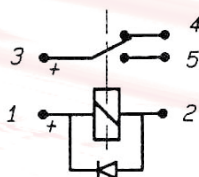

S2

S5

S3

S6

Artikel Nr. Item No.	Kontaktart Contact type	Nennspannung Nominal voltage Volt (V)	Nennschaltstrom Nominal Current Ampere (A)	Anschlussbild Terminal Configuration	Schaltbild Circuit Diagram	Komponente Component Diode / Widerst. Diode / Resistor
29 200 006A	Schließer/N.O.	12	25	A1	S1	-
29 200 045A	Schließer/N.O.	12	25	A1	S3	Diode
29 200 075A	Schließer/N.O.	12	25	A1	S2	Widerst./Resistor
29 201 005	Wechsler/C.O.	12	10/20	A2	S4	-
29 201 045	Wechsler/C.O.	12	15/25	A2	S6	Diode
29 201 075A	Wechsler/C.O.	12	15/25	A2	S5	Widerst./Resistor
13 405 101	Wechsler/C.O.	24	5/10	A2	S5	Widerst./Resistor
29 401 000	Wechsler/C.O.	24	5/10	A2	S4	-
29 401 041	Wechsler/C.O.	24	5/10	A2	S6	Diode
13 404 101	Schließer/N.O.	24	10	A1	S2	Widerst./Resistor