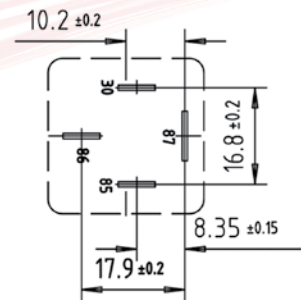

## Mini-Relays B

Abmessungen  
Dimensions

Anschlussbilder  
Terminal Configurations

Schaltbild  
Circuit Diagram

S1

S2

Artikel Nr. Item No.	Kontaktart Contact type	Nennspannung Nominal voltage Volt (V)	Nennschaltstrom Nominal current Ampere (A)	Schaltbild Circuit Diagram	Lasche Bracket	Komponente Component Diode / Widerst. Diode / Resistor
20 210 100A	Schließer/N.O.	12	30	S1	■	-
20 210 101A	Schließer/N.O.	12	30	S2	■	Widerst./Resistor
20 410 100A	Schließer/N.O.	24	20	S1	■	-