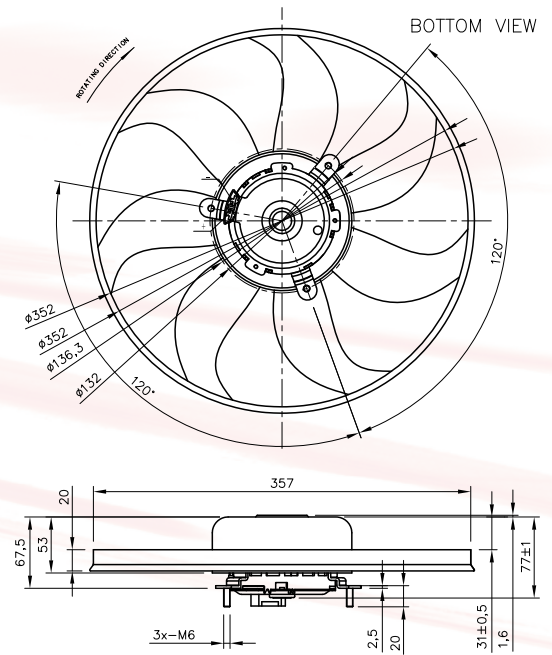

69 201 100
Kühlventilator 350W 12V
Radiator Fan 350W 12V

69 201 101
Kühlventilator 550W 12V
Radiator Fan 550W 12V

69 201 102
Lüfter Motor 12V
Fan Motor 12V