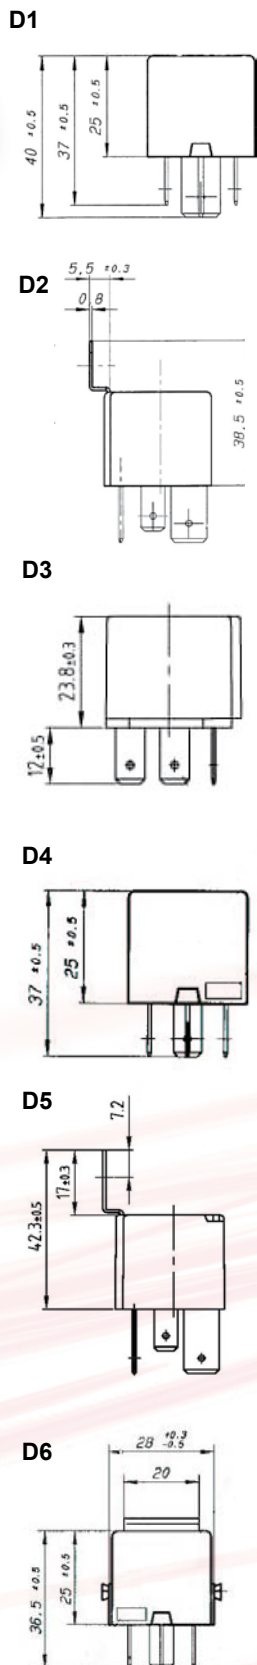

Abmessungen Dimensions