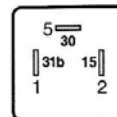

13 620 302

Lichtwarnsummer 12V
Lights Warning Unit 12V

Signalton wird ausgelöst wenn Lichter eingeschaltet sind und die Tür geöffnet wird. Die Lautstärke liegt über dem üblichen Wert: >85dB - 30 cm. Ist geeignet für alle französischen Fahrzeugtypen. Die Lasche wird dem Relais lose beigelegt.

An acoustic warning signal is given off if doors are opened while lights are still on. The signal is louder than usual: >85dB - 30 cm. Can be used in all french cars. The metal bracket is enclosed in the packaging.