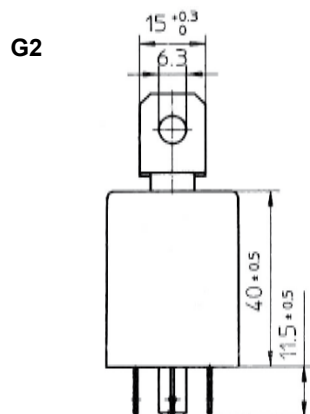

Blinkgeber für PKW ohne/mit Anhängerbetrieb

Flasher Units for Passenger Cars without/with Trailer

Abmessungen
Dimensions

Anschlussbilder
Terminal Configurations

Artikel-Nr. Item No.	Nennspannung Nominal voltage Volt (V)	Belastung Load	Anschlussbild Terminal configuration	Gehäuse Housing	Besonderheiten Remarks
54 201 101	12	2/4 x 21 Watt	A2	G2	Lasche/Bracket
54 201 102	12	2/4 x 21 Watt	A1	G2	Lasche/Bracket
54 201 136	12	2/4 x 21 Watt	A3	G2	Lasche/Bracket, SAE
54 225 003	12	2/4 x 21 Watt	A4	G3	-
54 237 001	12	2/4 x 21 Watt	A2	G1	30 mm Höhe/height
54 237 012	12	2/4 x 21 Watt	A2	G1	30 mm Höhe/height
13 201 103	12	2+1/6 x 21 Watt	A1	G4	mit Anhängerbetrieb/with Trailer