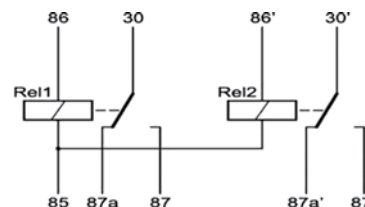

## Double Relays

Abmessungen  
Dimensions

Schaltbilder  
Circuit Diagrams

S1

S2

S3

Artikel-Nr. Item No.	Kontaktart Contact type	Nennspannung Nominal voltage Volt (V)	Nennschaltstrom Nominal current Ampere (A)	Schaltbild Circuit diagram	Komponente Component
13 251 000	2 x Wechsler/C.O.	12	2 x 10A	S1	-
13 251 100	2 x Wechsler/C.O.	12	2 x 10A	S2	m. Freilaufdiode / <i>recovery diode</i>
13 251 200	2 x Wechsler/C.O.	12	2 x 10A	S3	m. Dämpfungswiderst. / <i>absorb. resis.</i>
13 451 000	2 x Wechsler/C.O.	24	2 x 10A	S1	-
13 451 100	2 x Wechsler/C.O.	24	2 x 10A	S2	m. Freilaufdiode / <i>recovery diode</i>
13 451 200	2 x Wechsler/C.O.	24	2 x 10A	S3	m. Dämpfungswiderst. / <i>absorb. resis.</i>