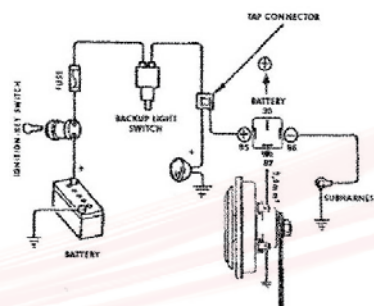

Signalalarm ertönt während des Rückwärtsfahrens. Akustische Quelle kann individuell gewählt werden: Summer, Hupe, Nebelhorn, Signalhupe. Die Lasche wird dem Relais lose beigelegt.

Acoustic warning signal during reverse driving. Works when back-up light is on. Customer can choose the acoustic source: buzzer, horn, claxon, disk horn. The metal bracket is enclosed in the packaging.