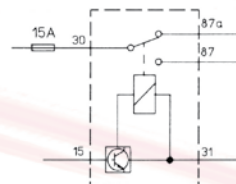

50 205 002
Kraftstoffpumpenrelais 12V
Fuel Pump Relay 12V

50 237 013
Tagesfahrlicht 12V
Running Light Relay 12V