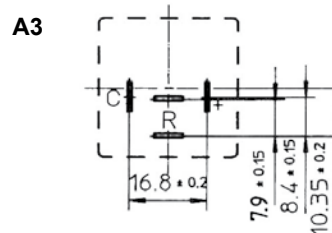

Blinkgeber für PKW ohne/mit Anhängerbetrieb

Flasher Units for Passenger Cars without/with Trailer

Abmessungen
Dimensions

Anschlussbilder
Terminal Configurations

Artikel-Nr. Item No.	Nennspannung Nominal voltage Volt (V)	Belastung Load	Anschlussbild Terminal configuration	Gehäuse Housing	Besonderheiten Remarks
54 201 101	12	2/4 x 21 Watt	A2	G2	Lasche/Bracket
54 201 102	12	2/4 x 21 Watt	A1	G2	Lasche/Bracket
54 201 136	12	2/4 x 21 Watt	A3	G2	Lasche/Bracket, SAE
54 225 003	12	2/4 x 21 Watt	A4	G3	-
54 237 001	12	2/4 x 21 Watt	A2	G1	30 mm Höhe/height
54 237 012	12	2/4 x 21 Watt	A2	G1	30 mm Höhe/height
13 201 103	12	2+1/6 x 21 Watt	A1	G4	mit Anhängerbetrieb/with Trailer