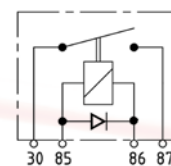

S5

S6

Artikel Nr. Item No.	Kontaktart Contact type	Nennspannung Nominal voltage Volt (V)	Nennschaltstrom Nominal current Ampere (A)	Anschluss Terminal config.	Schaltbild Circuit diagram	Abmessung Dimension	Lasche Bracket	Komponente Component Diode / Widerst. Diode / Resistor
13 003 499	Schließer/N.O	24	50	A4	S1	D5	■	-
13 401 130	Wechsler/C.O.	24	20/30	A8	S5	D3	■	Widerst./Resis.
22 400 117A	Schließer/N.O	24	30	A7	S1	D5	■	-
22 400 118	Schließer/N.O.	24	30	A7	S2	D5	■	Widerst./Resis.
22 400 119	Schließer/N.O.	24	40	A7	S6	D5	■	Diode
22 400 700A	Schließer/N.O.	24	40	A7	S2	D5	■	Widerst./Resis.