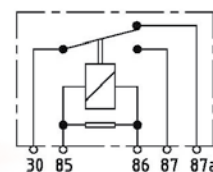

S5

S6

Artikel Nr. Item No.	Kontaktart Contact type	Nennspannung Nominal voltage Volt (V)	Nennschaltstrom Nominal current Ampere (A)	Anschluss Terminal config.	Schaltbild Circuit diagram	Abmessung Dimension	Lasche Bracket	Komponente Component Diode / Widerst. Diode / Resistor
13 003 499	Schließer/N.O	24	50	A4	S1	D5	■	-
13 401 130	Wechsler/C.O.	24	20/30	A8	S5	D3	■	Widerst./Resis.
22 400 117A	Schließer/N.O	24	30	A7	S1	D5	■	-
22 400 118	Schließer/N.O.	24	30	A7	S2	D5	■	Widerst./Resis.
22 400 119	Schließer/N.O.	24	40	A7	S6	D5	■	Diode
22 400 700A	Schließer/N.O.	24	40	A7	S2	D5	■	Widerst./Resis.