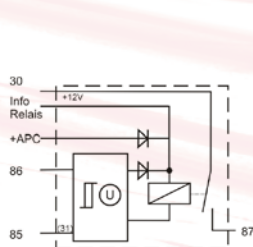

DBMS Doppel Batterie Monitoring System

DBMS Dual Battery Monitoring System

Die DBMS trennen die Starter Batterie von der Bordbatterie, wenn das Fahrzeug steht und verbindet diese, wenn das Fahrzeug fährt. In Notsituationen kann über die manuelle Link-Funktion ein Start ab Bordbatterie durchgeführt werden. Alle Systeme sind mit dem IBS 200A Leistungsrelais ausgerüstet. Die Linkfunktion unterstützt den Einsatz elektrischer Bergewinden oder Wechselrichter mit hohem Energiebedarf. Alle Systeme sind 12V und 24V erhältlich. Eine D+ Leitung wird nicht benötigt.

The fully automatic DBMS separates the starter battery from auxiliary battery if the car is stopped and link them while the car is running. All Systems are equipped with the IBS 200A power relay. systems (Link). This manual linking function (called load sharing) is very helpful for jump starting or when using high current appliances such as an electrical recovery winch, power inverter or compressor. All systems are available in 12V and 24V. D+ Signal is not required.

Anwendungen

Offroad, Rallye, Reise-, Polizei-, Nutz- und Notfallfahrzeuge

Applications

Offroad, Rallye, Travel, Police, Emergency, Military, Mining

Artikel Nr. Item No.	Beschreibung Description	Nennspannung Nominal voltage Volt (V)
68 200 000	DBMS-D mit Display DBMS-D with Display	12
68 201 000	DBMS-R Doppelbatterie-Relais DBMS-R Dual-Battery-Relay	12
68 201 001	Batterietrennrelais Battery isolating relay	12
68 400 000	DBMS-D mit Display DBMS-D with Display	24
68 401 000	DBMS-R Doppelbatterie-Relais DBMS-R Dual-Battery-Relay	24