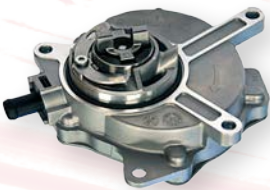

Vakuumpumpen von S-TEC wurden auf Basis jahrelanger Produktionserfahrung gemeinsam mit renommierten Fahrzeugherstellern auf die individuellen Bedarfe verschiedenster Automobilmärkte angepasst. Umfassende Tests bescheinigen den hochwertigen Pumpen eine überdurchschnittliche Performance.

Sie gewährleisten nicht nur einen zuverlässigen Einsatz mit hoher Lebensdauer, sondern überzeugen auch durch maximale Effizienz im Hinblick auf wesentliche Wirtschaftsfaktoren wie Treibstoffverbrauch oder Förderkapazität.

S-TEC's vacuum pumps are designed and tested in cooperation with leading automotive OEMs. Based on decades of production experience the pumps have been tailored to the individual requirements of different automotive markets. Extensive tests demonstrate their superior performance, high reliability and durability.

Furthermore our vacuum pumps operate with maximum efficiency to achieve key commercial and technical requirements (e.g. fuel consumption, capacity, etc.)