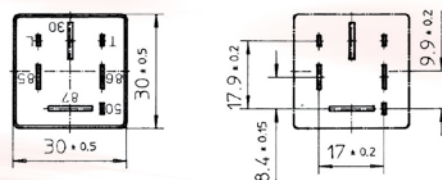

51 233 011
Vorglührelais 12V
Preheating Relay 12V

Für Fahrzeuge mit kurzer Nachglühzeit.
For Vehicles with short postheating period.