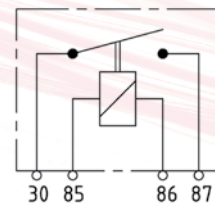

## Mini-Relays B

Abmessungen  
Dimensions

Anschlussbilder  
Terminal Configurations

Schaltbild  
Circuit Diagram

S1

S2

Artikel Nr. Item No.	Kontaktart Contact type	Nennspannung Nominal voltage Volt (V)	Nennschaltstrom Nominal current Ampere (A)	Schaltbild Circuit Diagram	Lasche Bracket	Komponente Component Diode / Widerst. Diode / Resistor
20 210 100A	Schließer/N.O.	12	30	S1	■	-
20 210 101A	Schließer/N.O.	12	30	S2	■	Widerst./Resistor
20 410 100A	Schließer/N.O.	24	20	S1	■	-