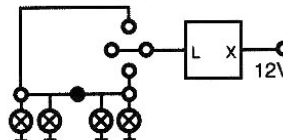

Sondergeräte und Multifunktions-Blinkgeber

Special Items and Multi Purpose Flasher Units

13 010 201
Blinkgeber, ungepolt 12V
Electronic Flasher Unit 12V

Dieser Blinkgeber hat 2 Kontakte und ist ohne Polarität. Er kann als Sofortlösung bei Ausfällen in allen Fahrzeugtypen benutzt werden.

This flasher unit is without polarity and has two pins. It can be used as an immediate solution for flasher failure in all cars.

13 010 301
Blinkgeber, ungepolt 12V
Electronic Flasher unit 12V

Dieser Blinkgeber hat 3 Kontakte und ist ohne Polarität. Er kann als Sofortlösung bei Ausfällen in allen Fahrzeugtypen benutzt werden.

This flasher unit is without polarity and has three pins. It can be used as an immediate solution for flasher failure in all cars.