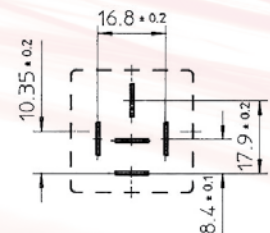

51 223 909
Kraftstoffpumpenrelais 12V
Fuel Pump Relay 12V