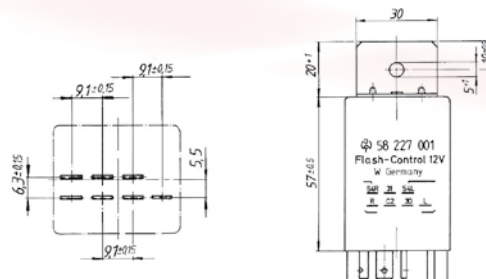

Das Kontrollgerät entkoppelt die Blinkleuchten eines KFZ-Anhängers leistungsmäßig von der KFZ-Blinkanlage. Es übernimmt die Steuerung der Anhängerblinkleuchten und deren Kontrolle. Der KFZ-Blinkstromkreis wird nur mit Steuerströmen belastet. Der bisher übliche Anhängerblinkgeber entfällt. Der bisherige Blinkgeber verbleibt im Fahrzeug.

The control device disconnects the flashlights of a trailer from the car's electrical system. It controls the trailer flash lights. The electrical circuit of the car will be burdened only by control currents. The original flasher remains in the car.