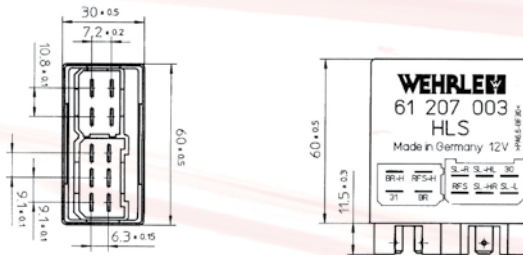

58 227 001
Kontrollgerät 12V
Flash Control 12V
2 x 21 Watt