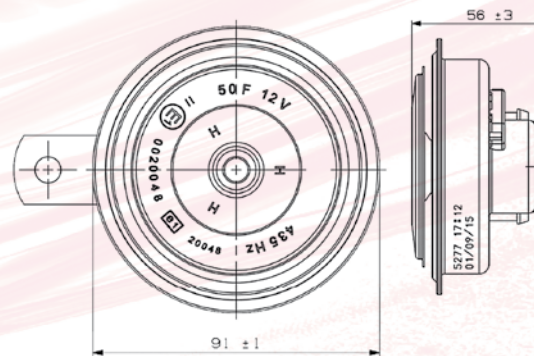

# Hupen Horns

Abmessungen  
Dimensions

D1

D2

Artikel Nr. Item No.	Type/ Type	Nennspannung/ Nominal voltage Volt (V)	HT/TT/SET*	Frequenz/ Frequency Hertz (Hz)	Maße/ Dimensions Millimeter (mm)	Farbe/ Color	Anschlüsse/ Connection type
12 412 901	Horn	12	TT	335	D2	schwarz/black	F-Type
12 412 907	Horn	12	TT	335	D2	schwarz/black	L-Type
12 412 906	Horn	12	TT	335	D2	schwarz/black	K-Jet
12 432 901	Horn	12	Set	335/450	D2	schwarz/black	F-Type
12 432 907	Horn	12	Set	335/450	D2	schwarz/black	L-Type
12 422 901	Horn	12	HT	450	D2	schwarz/black	F-Type
12 422 907	Horn	12	HT	450	D2	schwarz/black	L-Type
12 422 906	Horn	12	HT	335	D2	schwarz/black	K-Jet
12 612 901	Horn	12	TT	350	D1	schwarz/black	F-Type
12 612 907	Horn	12	TT	350	D1	schwarz/black	K-Jet
12 612 908	Horn	12	TT	350	D1	schwarz/black	L-Type
12 622 901	Horn	12	HT	420	D1	schwarz/black	F-Type
12 622 907	Horn	12	HT	420	D1	schwarz/black	K-Jet
12 622 908	Horn	12	HT	420	D1	schwarz/black	L-Type
12 413 902	Horn	24	TT	335	D2	schwarz/black	L-Type
12 413 901	Horn	24	TT	335	D2	schwarz/black	F-Type
12 423 901	Horn	24	HT	450	D2	schwarz/black	F-Type
12 423 902	Horn	24	HT	450	D2	schwarz/black	L-Type