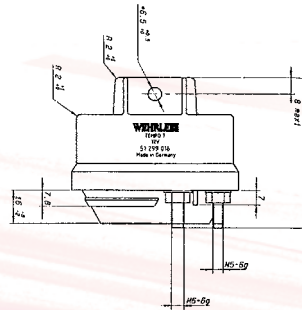

51 751 001
Glühzeitsteuergerät 12V
Glow Control Unit 12V

51 951 001
Glühzeitsteuergerät 24V
Glow Control Unit 24V