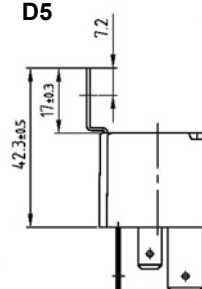

Hochleistungsrelais 24V

High Performance Relays 24V

Anschlussbilder Terminal Configurations

Abmessungen Dimensions

Schaltbilder Circuit Diagrams

A4

D3

S1

A7

D5

S2

A8

S5

S6

Artikel Nr. Item No.	Kontaktart Contact type	Nennspannung Nominal voltage Volt (V)	Nennschaltstrom Nominal current Ampere (A)	Anschluss Terminal config.	Schaltbild Circuit diagram	Abmessung Dimension	Lasche Bracket	Komponente Component Diode / Widerst. Diode / Resistor
13 003 499	Schließer/N.O	24	50	A4	S1	D5	■	-
13 401 130	Wechsler/C.O.	24	20/30	A8	S5	D3	■	Widerst./Resis.
22 400 117A	Schließer/N.O	24	30	A7	S1	D5	■	-
22 400 118	Schließer/N.O.	24	30	A7	S2	D5	■	Widerst./Resis.
22 400 119	Schließer/N.O.	24	40	A7	S6	D5	■	Diode
22 400 700A	Schließer/N.O.	24	40	A7	S2	D5	■	Widerst./Resis.

N.O. = Normally Open Contact Relay 1 2 3 4 5
C.O. = Change Over Contract Relay 86 85 30 87a 87