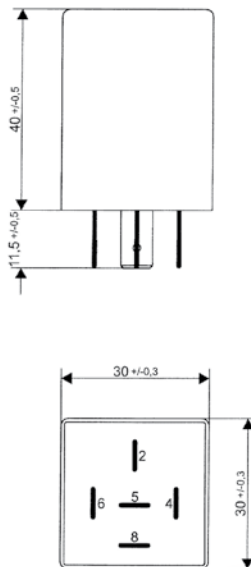

Schaltbilder
Circuit Diagrams