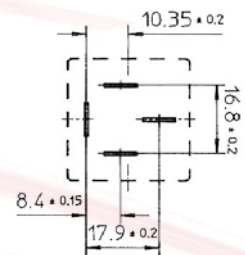

## Electronic Timing Relays and Control Devices

**50 237 012**  
Relais für VR6 Motronic 12V  
Relay for VR6 Motronic 12V

Schaltbilder  
Circuit Diagrams

Anschlussbilder  
Terminal Configurations

**50 405 001**  
Startwiederhol Sperre 24V  
Start Repeat Locking 24V