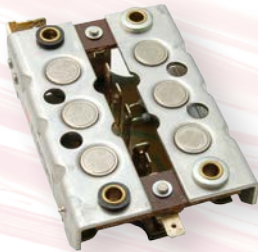

Spannungsregler für Lichtmaschinen

Voltage Regulators for Alternators

WEHRLE Spannungsregler

für Lichtmaschinen werden nach den Qualitätsanforderungen der KFZ-Hersteller produziert und erfüllen strengste Kriterien. Je nach Ausführung spricht man von karosseriemontierten oder integrierten Spannungsreglern.

Integrierte Spannungsregler

In die Lichtmaschine eingebaute Regler in IC- oder Hybrid-Bauweise.

Karosseriemontierte Spannungsregler

Entweder mit Kontaktpaaren oder mit IC-Technik aufgebauter Reglerschalter.

WEHRLE voltage regulators

for alternators are produced according to the highest quality standards of the automotive industry and fulfill even the strictest criteria. According to type there are body mounted or integrated voltage regulators.

Integrated Voltage Regulators

Built into generator regulators in either IC or hybrid technology.

Body Mounted Voltage Regulators

Body mounted regulators built with either contact pairs or IC-Technology.

11 244 063

Gleichrichter - BMW Motorräder
Rectifier-assembly BMW motorcycles