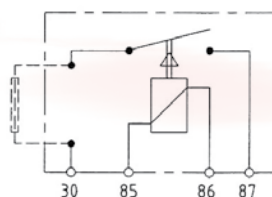

Schaltbilder

Circuit Diagrams

Artikel-Nr. Item No.	Kontaktart Contact type	Nennspannung Nominal voltage Volt (V)	Nennschaltstrom Nominal current Ampere (A)
13 280 999	Relais m. Sicherung / Relays w. Fuse	12	30
20 200 102A	Relais m. Sicherung / Relays w. Fuse	12	15
13 480 201	Relais m. Sicherung / Relays w. Fuse	24	20

Alle Anschlüsse 6,3 x 0,8mm
All terminals 6,3 x 0,8mm