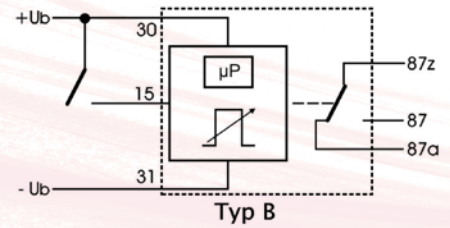

## Multimer

Abmessungen  
Dimensions

Anschlussbilder  
Terminal Configurations

Schaltbilder  
Circuit Diagrams

Typ B

Artikel-Nr. Item No.	Nennspannung Nominal voltage Volt (V)	Verzögerungsart Delay type	Typ Type
13 200 000	12	Anzugs- u. abfallverzögert / delay on and off	A
13 200 001	12	Anzugs- u. abfallverzögert / delay on and off	B
13 400 000	24	Anzugs- u. abfallverzögert / delay on and off	A
13 400 001	24	Anzugs- u. abfallverzögert / delay on and off	B