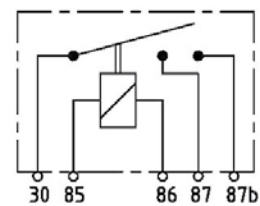

## Double Contact Relays

Abmessungen  
Dimensions

Anschlussbild  
Terminal Configuration

Schaltbild  
Circuit Diagram

Artikel-Nr. Item No.	Kontaktart Contact type	Nennspannung Nominal voltage Volt (V)	Nennschaltstrom Nominal current Ampere (A)
13 203 120A	Schließer / N.O.	12	2 x 20
13 403 115	Schließer / N.O.	24	2 x 15