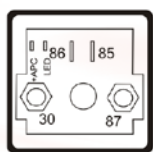

DBMS Doppel Batterie Monitoring System

DBMS Dual Battery Monitoring System

Die DBMS trennen die Starter Batterie von der Bordbatterie, wenn das Fahrzeug steht und verbindet diese, wenn das Fahrzeug fährt. In Notsituationen kann über die manuelle Link-Funktion ein Start ab Bordbatterie durchgeführt werden. Alle Systeme sind mit dem IBS 200A Leistungsrelais ausgerüstet. Die Linkfunktion unterstützt den Einsatz elektrischer Bergewinden oder Wechselrichter mit hohem Energiebedarf. Alle Systeme sind 12V und 24V erhältlich. Eine D+ Leitung wird nicht benötigt.

The fully automatic DBMS separates the starter battery from auxiliary battery if the car is stopped and link them while the car is running. All Systems are equipped with the IBS 200A power relay. systems (Link). This manual linking function (called load sharing) is very helpful for jump starting or when using high current appliances such as an electrical recovery winch, power inverter or compressor. All systems are available in 12V and 24V. D+ Signal is not required.

Anwendungen

Offroad, Rallye, Reise-, Polizei-, Nutz- und Notfallfahrzeuge

Applications

Offroad, Rallye, Travel, Police, Emergency, Military, Mining

Artikel Nr. Item No.	Beschreibung Description	Nennspannung Nominal voltage Volt (V)
68 200 000	DBMS-D mit Display DBMS-D with Display	12
68 201 000	DBMS-R Doppelbatterie-Relais DBMS-R Dual-Battery-Relay	12
68 201 001	Batterietrennrelais Battery isolating relay	12
68 400 000	DBMS-D mit Display DBMS-D with Display	24
68 401 000	DBMS-R Doppelbatterie-Relais DBMS-R Dual-Battery-Relay	24