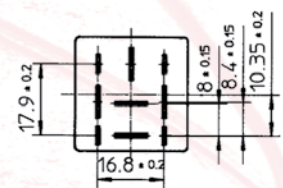

## Electronic Timing Relays and Control Devices

Schaltbilder  
Circuit Diagrams

Anschlussbilder  
Terminal Configurations

**68 401 001**  
Spannungswächter 24V, 40A  
Voltage Monitor 24V, 40A

**58 209 003**  
Motorsteuerung 12V  
Motor Control 12V