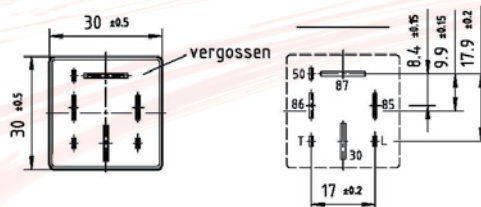

51 216 003A
Glühzeit-Automatik-Relais 12V
Automatic-Preheating Relay 12V