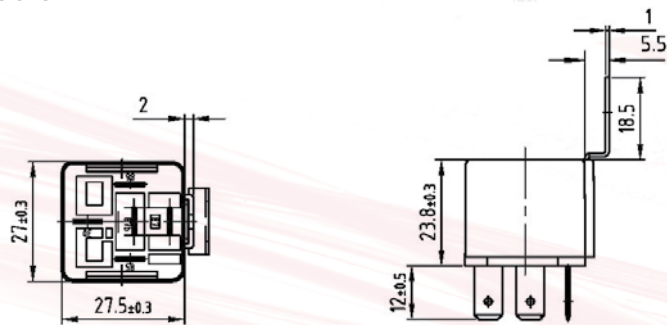

Abmessungen
Dimensions