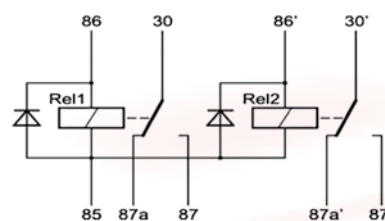

## Double Relays

Abmessungen  
Dimensions

Schaltbilder  
Circuit Diagrams

S1

S2

S3

Artikel-Nr. Item No.	Kontaktart Contact type	Nennspannung Nominal voltage Volt (V)	Nennschaltstrom Nominal current Ampere (A)	Schaltbild Circuit diagram	Komponente Component
13 251 000	2 x Wechsler/C.O.	12	2 x 10A	S1	-
13 251 100	2 x Wechsler/C.O.	12	2 x 10A	S2	m. Freilaufdiode / <i>recovery diode</i>
13 251 200	2 x Wechsler/C.O.	12	2 x 10A	S3	m. Dämpfungswiderst. / <i>absorb. resis.</i>
13 451 000	2 x Wechsler/C.O.	24	2 x 10A	S1	-
13 451 100	2 x Wechsler/C.O.	24	2 x 10A	S2	m. Freilaufdiode / <i>recovery diode</i>
13 451 200	2 x Wechsler/C.O.	24	2 x 10A	S3	m. Dämpfungswiderst. / <i>absorb. resis.</i>