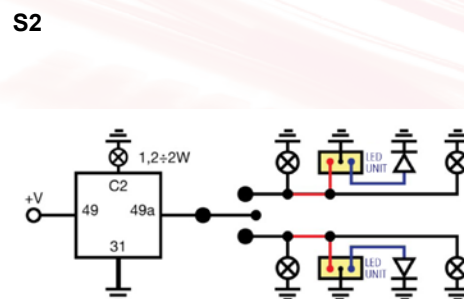

Schaltbilder Circuit Diagrams

BASIC KIT
1 Blinkgeber + 2 LED Module
1 Flasher unit + 2 LED units

Artikel-Nr. Item No.	Anzahl Stecker No. of pins	Watt	Volt	Schaltbild Circuit diagram	Anschlussbild Terminal config.
13 300 103	3	max 90 Watt	12	S1	A1
13 300 203	3	max 90 Watt	24	S1	A1
13 300 104	4	max 140 Watt	12	S2	A2
13 300 204	4	max 140 Watt	24	S2	A2
13 300 100 (LED Unit)			12		
13 300 200 (LED Unit)			24