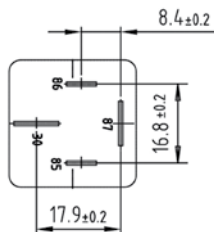

Anschlussbilder Terminal Configurations

Abmessungen Dimensions

Schaltbilder Circuit Diagrams

A4