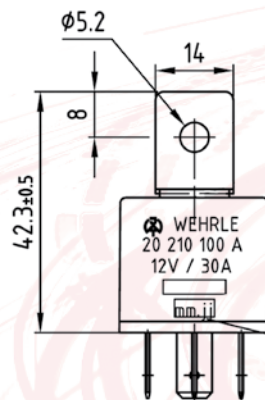

Anschlussbilder
Terminal Configurations