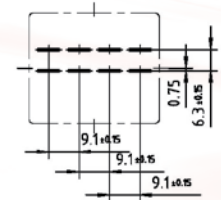

## Electronic Timing Relays and Control Devices

**58 226 608**  
Tagesfahrlicht Relais 12V  
Day time Light Relay 12V

Schaltbilder  
Circuit Diagrams

Anschlussbilder  
Terminal Configurations

**60 201 002**  
Wisch-Wasch-Intervallrelais 12V  
Wiper-Washer-Intervallrelay 12V