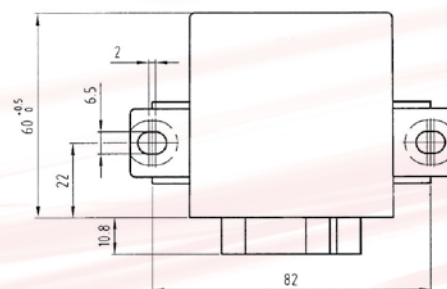

Blinkgeber für NKW mit Anhängerbetrieb

Flasher Units for Trucks and Tractors with Trailer

Anschlussbilder
Terminal Configurations

Gehäuse
Housings

A1

G1

A2

G2

A3

Artikel-Nr. Item No.	Nennspannung Nominal voltage Volt (V)	Belastung Load	Anschlussbild Terminal configuration	Gehäuse Housing	Besonderheiten Remarks
54 229 002A	12	2+1+1/8 x 21 Watt	A1	G1	vergossen / sealed
54 407 006	24	2 + 1/6 x 21 Watt	A2	G2	-
54 407 008	24	3 + 1/8 x 21 Watt	A2	G2	-
54 407 010A	24	2+1+1/8 x 21 Watt	A3	G2	LED Vorbereitung LED prepared