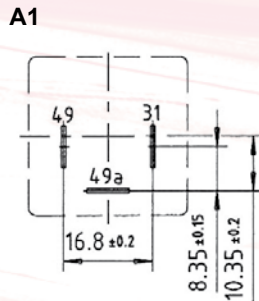

Impulsgeber

Electronic Pulse Generators

Anschlussbilder Terminal Configurations

Gehäuse Housings

Artikel-Nr. Item No.	Nennspannung Nominal voltage Volt (V)	Belastung Load	Anschlussbild Terminal configuration	Gehäuse Housing	Besonderheiten Remarks
53 007 006A	12 + 24	170 Watt max.	A3	G2	Lasche/Bracket
53 201 101	12	170 Watt max.	A1	G1	Lasche/Bracket
53 201 102	12	170 Watt max.	A2	G1	Lasche/Bracket
53 401 101	24	170 Watt max.	A1	G1	Lasche/Bracket
53 401 102	24	170 Watt max.	A2	G1	Lasche/Bracket