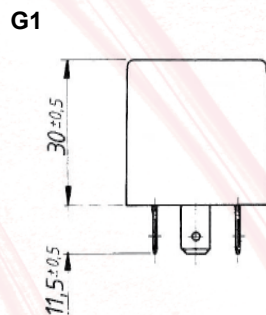

Anschlussbilder
Terminal Configurations