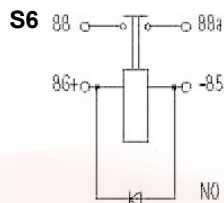

Schaltbilder
Circuit Diagrams

Sonderausführungen nach Kundenwunsch auf Anfrage.
Special customized versions upon request

Anwendungen

- Batterieschalter
- Militärtechnik
- Forstwirtschaft
- Baumaschinen
- Flurfördergeräte
- Flughafenfahrzeuge

Applications

- Battery switches
- Military engineering
- Forestry machines
- Construction equipment
- Floor conveyers industrial Trucks
- Airport vehicles

Artikel Nr. Item No.	Kontaktart Contact type	Nennspann Nominal voltage Volt (V)	Nennschaltstrom Nominal current Ampere (A)	Anschluss Terminal config.	Schaltbild Circuit diagram	Abmessung Dimension	Lasche Bracket	Komponente Component Diode / Widerst. Diode / Resistor
13 290 080	Schließer/N.O	12	80	A10	S6	D9	■	-
13 290 100	Schließer/N.O	12	100	A10	S6	D10	■	-
13 290 200	Schließer/N.O	12	200	A10	S6	D10	■	-
13 290 300	Schließer/N.O	12	300	A10	S6	D10	■	-
13 291 100	Wechsler/C.O.	12	100	A11	S7	D11	■	-
13 291 200	Wechsler/C.O.	12	200	A11	S7	D11	■	-
13 490 080	Schließer/N.O	24	80	A10	S6	D10	■	-
13 490 100	Schließer/N.O	24	100	A10	S6	D10	■	-
13 490 200	Schließer/N.O	24	200	A10	S6	D10	■	-
13 490 300	Schließer/N.O	24	300	A10	S6	D10	■	-
13 491 100	Wechsler/C.O.	24	100	A11	S7	D11	■	-
13 491 200	Wechsler/C.O.	24	200	A11	S7	D11	■	-
13 493 100	Öffner/N.C.	24	100	A10	S8	D10	■	-
13 494 200	Schließer/N.O	24	200	A10	S6	D10	■	2-spulig

N.O. = Normally Open Contact Relay 1 2 3 4 5
C.O. = Change Over Contact Relay 86 85 30 87a 87