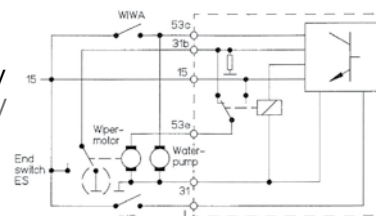

60 401 001A
Wisch-Wasch-Intervallrelais 24V
Wiper-Washer-Intervallrelay 24V

61 233 004
Logik-Relais 12V
Logic Relay 12V