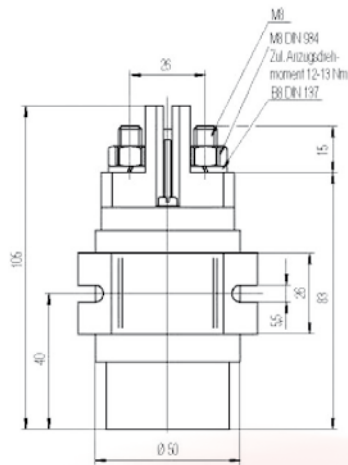

Schaltbild
Circuit Diagram

Anschlussbild
Terminal Configuration