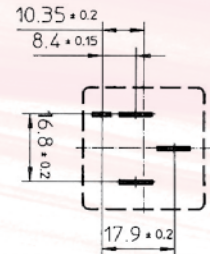

## Electronic Timing Relays and Control Devices

**50 237 012**  
Relais für VR6 Motronic 12V  
Relay for VR6 Motronic 12V

Schaltbilder  
Circuit Diagrams

Anschlussbilder  
Terminal Configurations

**50 405 001**  
Startwiederhol Sperre 24V  
Start Repeat Locking 24V