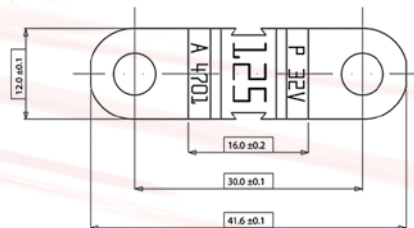

Midival Sicherungen / Midival Fuses

max. 32V

Artikel Nr. Item No.	Nennstrom Nominal current Ampere (A)	Farbe Colour
11 405 030	30A	orange/orange
11 405 040	40A	grün/green
11 405 050	50A	rot/red
11 405 060	60A	gelb/yellow
11 405 070	70A	braun/brown
11 405 080	80A	weiss/white
11 405 100	100A	blau/blue
11 405 125	125A	rosa/pink
11 405 150	150A	grau/grey
11 405 200	200A	violett/violet