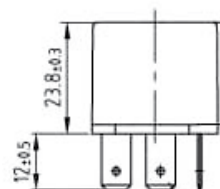

Hochleistungsrelais 24V

High Performance Relays 24V

Anschlussbilder Terminal Configurations

Abmessungen Dimensions

Schaltbilder Circuit Diagrams

A4

D3

S1

A7

D5

S2

A8

S5

S6

Artikel Nr. Item No.	Kontaktart Contact type	Nennspannung Nominal voltage Volt (V)	Nennschaltstrom Nominal current Ampere (A)	Anschluss Terminal config.	Schaltbild Circuit diagram	Abmessung Dimension	Lasche Bracket	Komponente Component Diode / Widerst. Diode / Resistor
13 003 499	Schließer/N.O	24	50	A4	S1	D5	■	-
13 401 130	Wechsler/C.O.	24	20/30	A8	S5	D3	■	Widerst./Resis.
22 400 117A	Schließer/N.O	24	30	A7	S1	D5	■	-
22 400 118	Schließer/N.O.	24	30	A7	S2	D5	■	Widerst./Resis.
22 400 119	Schließer/N.O.	24	40	A7	S6	D5	■	Diode
22 400 700A	Schließer/N.O.	24	40	A7	S2	D5	■	Widerst./Resis.

N.O. = Normally Open Contact Relay 1 2 3 4 5
C.O. = Change Over Contract Relay 86 85 30 87a 87