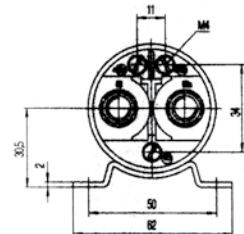

## High Performance Relays XXL - Bistable

Abmessungen  
Dimensions

Schaltbild  
Circuit Diagram

Anschlussbild  
Terminal Configuration

Weitere Modelle auf Anfrage  
Additional models upon request

Artikel Nr. Item No.	Kontaktart Contact type	Nennspannung Nominal voltage Volt (V)	Nennschaltstrom Nominal current Ampere (A)	Lasche Bracket	Komponente Component Diode / Widerst. Diode / Resistor
13 292 100	Schließer/N.O.	12	100	X	Diode
13 292 200	Schließer/N.O.	12	200	X	Diode
13 292 300	Schließer/N.O.	12	300	X	Diode
13 492 100	Schließer/N.O.	24	100	X	Diode
13 492 200	Schließer/N.O.	24	200	X	Diode
13 492 300	Schließer/N.O.	24	300	X	Diode