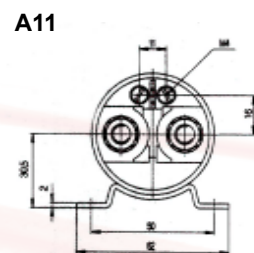

Sonderausführungen nach Kundenwunsch auf Anfrage.
Special customized versions upon request

Anwendungen

- Batterieschalter
- Militärtechnik
- Forstwirtschaft
- Baumaschinen
- Flurfördergeräte
- Flughafenfahrzeuge

Applications

- Battery switches
- Military engineering
- Forestry machines
- Construction equipment
- Floor conveyers industrial Trucks
- Airport vehicles

Artikel Nr. Item No.	Kontaktart Contact type	Nennspann Nominal voltage Volt (V)	Nennschaltstrom Nominal current Ampere (A)	Anschluss Terminal config.	Schaltbild Circuit diagram	Abmessung Dimension	Lasche Bracket	Komponente Component Diode / Widerst. Diode / Resistor
13 290 080	Schließer/N.O	12	80	A10	S6	D9	■	-
13 290 100	Schließer/N.O	12	100	A10	S6	D10	■	-
13 290 200	Schließer/N.O	12	200	A10	S6	D10	■	-
13 290 300	Schließer/N.O	12	300	A10	S6	D10	■	-
13 291 100	Wechsler/C.O.	12	100	A11	S7	D11	■	-
13 291 200	Wechsler/C.O.	12	200	A11	S7	D11	■	-
13 490 080	Schließer/N.O	24	80	A10	S6	D10	■	-
13 490 100	Schließer/N.O	24	100	A10	S6	D10	■	-
13 490 200	Schließer/N.O	24	200	A10	S6	D10	■	-
13 490 300	Schließer/N.O	24	300	A10	S6	D10	■	-
13 491 100	Wechsler/C.O.	24	100	A11	S7	D11	■	-
13 491 200	Wechsler/C.O.	24	200	A11	S7	D11	■	-
13 493 100	Öffner/N.C.	24	100	A10	S8	D10	■	-
13 494 200	Schließer/N.O	24	200	A10	S6	D10	■	2-spulig

N.O. = Normally Open Contact Relay 1 2 3 4 5
C.O. = Change Over Contact Relay 86 85 30 87a 87