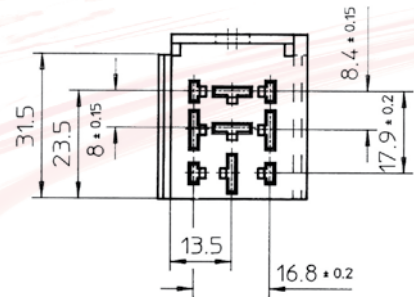

10 700 004
Stecksocket
Socket