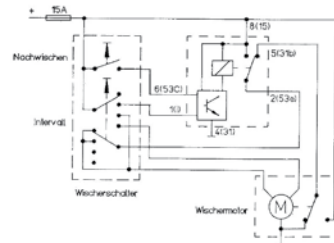

## Electronic Timing Relays and Control Devices

**58 226 608**  
Tagesfahrlicht Relais 12V  
Day time Light Relay 12V

Schaltbilder  
Circuit Diagrams

Anschlussbilder  
Terminal Configurations

**60 201 002**  
Wisch-Wasch-Intervallrelais 12V  
Wiper-Washer-Intervallrelay 12V