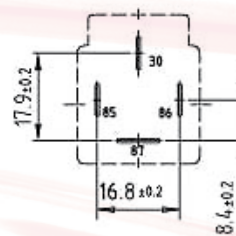

Relais mit Sicherung

Relays with Fuse

Anschlussbilder / Abmessungen

Terminal Configuration / Dimensions