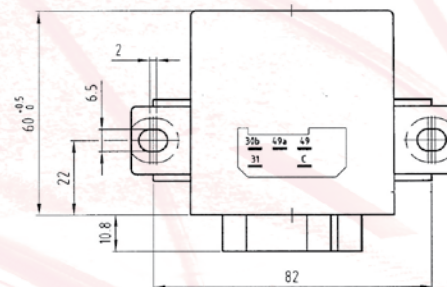

Blinkgeber für NKW ohne Anhängerbetrieb

Flasher Units for Trucks and Tractors without Trailer

Anschlussbilder
Terminal Configurations

Gehäuse
Housings

G1

G2

A3

Artikel-Nr. Item No.	Nennspannung Nominal voltage Volt (V)	Belastung Load	Anschlussbild Terminal config.	Gehäuse Housing	Besonderheiten Remarks
54 401 101	24	2/4 x 21 Watt	A1	G1	Lasche/Bracket
54 401 102	24	2/4 x 21 Watt	A2	G1	Lasche/Bracket
54 407 009	24	4/8 x 21 Watt	A3	G2	-