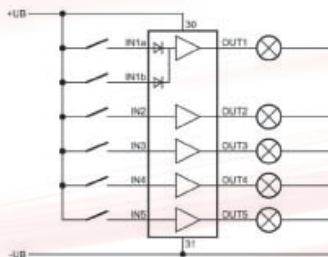

Weitere Modelle auf Anfrage
Additional models upon request