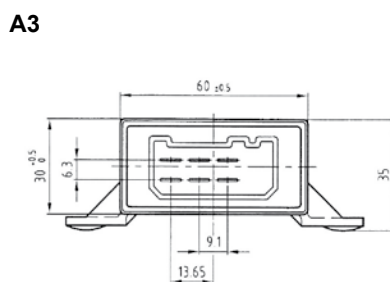

Impulsgeber

Electronic Pulse Generators

Anschlussbilder Terminal Configurations

Gehäuse Housings

Artikel-Nr. Item No.	Nennspannung Nominal voltage Volt (V)	Belastung Load	Anschlussbild Terminal configuration	Gehäuse Housing	Besonderheiten Remarks
53 007 006A	12 + 24	170 Watt max.	A3	G2	Lasche/Bracket
53 201 101	12	170 Watt max.	A1	G1	Lasche/Bracket
53 201 102	12	170 Watt max.	A2	G1	Lasche/Bracket
53 401 101	24	170 Watt max.	A1	G1	Lasche/Bracket
53 401 102	24	170 Watt max.	A2	G1	Lasche/Bracket