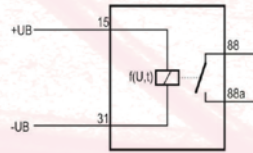

58 209 003
Motorsteuerung 12V
Motor Control 12V