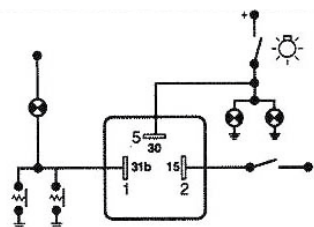

Elektronische Steuerrelais und Kontrollgeräte

Electronic Timing Relays and Control Devices

Schaltbilder
Circuit Diagrams

Anschlussbilder
Terminal Configurations

13 620 301

Lichtwarnsummer 12V
Lights Warning Unit 12V

Signalton wird ausgelöst wenn Lichter eingeschaltet sind und die Tür geöffnet wird. Die Lautstärke liegt über dem üblichen Wert: >85dB - 30 cm. Ist geeignet für alle Fahrzeugtypen. Die Lasche wird dem Relais lose beigelegt.

An acoustic warning signal is given off if doors are opened while lights are still on. The signal is louder than usual: >85dB - 30 cm. Can be used for all brands. The metal bracket is enclosed in the packaging.

13 620 302

Lichtwarnsummer 12V
Lights Warning Unit 12V

Signalton wird ausgelöst wenn Lichter eingeschaltet sind und die Tür geöffnet wird. Die Lautstärke liegt über dem üblichen Wert: >85dB - 30 cm. Ist geeignet für alle französischen Fahrzeugtypen. Die Lasche wird dem Relais lose beigelegt.

An acoustic warning signal is given off if doors are opened while lights are still on. The signal is louder than usual: >85dB - 30 cm. Can be used in all french cars. The metal bracket is enclosed in the packaging.

13 258 000

Anhängermodul
Trailer Control Modul

5 Kanal 5xpos. getriggert 14pol.

Weitere Modelle auf Anfrage
Additional models upon request