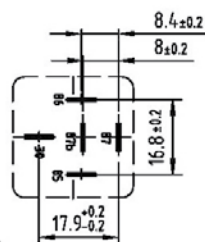

Anschlussbild
Terminal Configuration