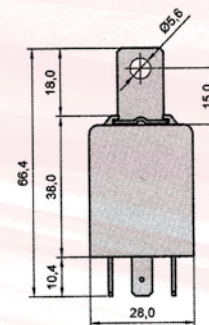

Dieser Blinkgeber hat 3 Kontakte und ist ohne Polarität. Er kann als Sofortlösung bei Ausfällen in allen Fahrzeugtypen benutzt werden.

This flasher unit is without polarity and has three pins. It can be used as an immediate solution for flasher failure in all cars.