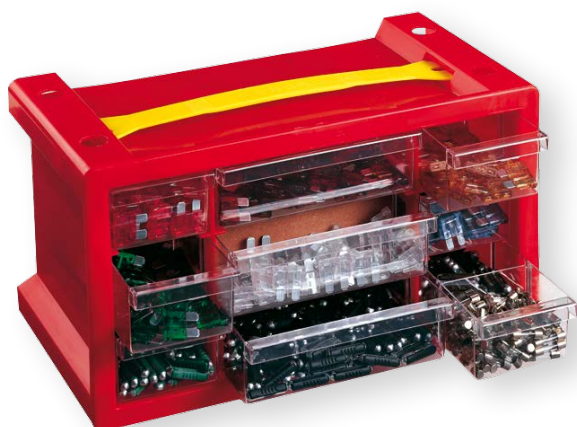

Sicherungssortiment BOX - 1050 STK / FUSE SET IN BOX 1050 pcs

Artikel Nr. Item No.	Nennstrom Nominal current Ampere (A)
11 415 006	Flachstecksicherungen/Blade Fuses: 50x 5A, 100x 7,5A, 100x 10A, 100x 15A, 100x 20A, 50x 25A, 50x 30A; Schmelzsicherungen/Continental Fuses: 200x 8A, 100x 16A, 100x 25A Glassicherungen/Glass Fuses: 100x 2A