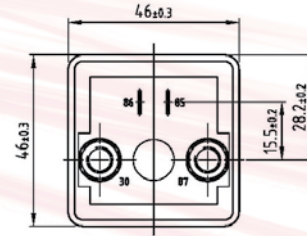

Heavy Duty Relais

Heavy Duty Relay

Abmessungen Dimensions

Anschlussbilder Terminal Configurations