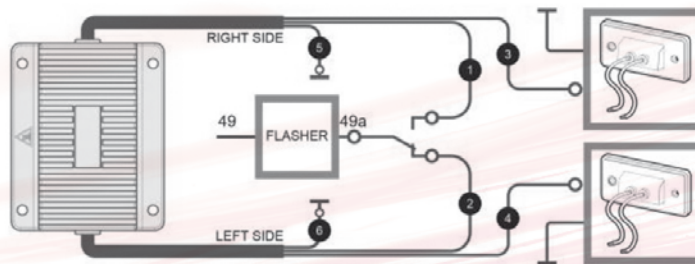

## LED Light Link

Artikel-Nr. Item No.	Volt	Abmessungen Dimension	Techn. Spez. Techn. Spec.
58 207 010	12V	102x82x27mm	Anschlusskabel 1,5m, IP67, entspricht ISO 13207-1 Standard, Fehlererkennung nach ECE R48, Verpolungsschutz, Kurzschlussgeschützt Connection Cables 1,5m, IP67, according to ISO 13207-1 Standard, Failure detection according to ECE R48, Reverse polarity protection, Short circuit protection
58 407 010	24V	102x82x27mm	Anschlusskabel 1,5m, IP67, entspricht ISO 13207-1 Standard, Fehlererkennung nach ECE R48, Verpolungsschutz, Kurzschlussgeschützt Connection Cables 1,5m, IP67, according to ISO 13207-1 Standard, Failure detection according to ECE R48, Reverse polarity protection, Short circuit protection