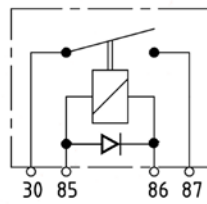

S2

Artikel-Nr. Item No.	Kontaktart Contact type	Nennspannung Nominal voltage Volt (V)	Nennschaltstrom Nominal current Ampere (A)	Schaltbild Circuit diagram	Komponente Component Diode / Widerst. Diode / Resistor
13 250 200	Schließer / N.O.	12	200	S1	-
13 250 203	Schließer / N.O.	12	200	S2	Diode
13 450 100	Schließer / N.O.	24	100	S1	-

N.O. = Normally Open Contact Relay
C.O. = Change Over Contract Relay