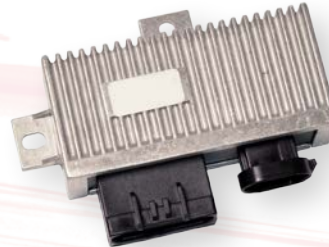

51 799 043
Glühzeitsteuergerät 12V
Glow Plug Control Unit 12V

51 699 001
Glühzeitsteuergerät 12V
Glow Plug Control Unit 12V

Passend für/Suitable for:
Opel/Renault
Opel/Renault