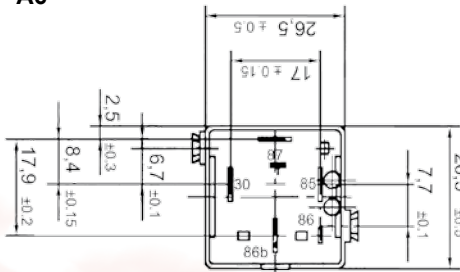

Hochleistungsrelais 12V

High Performance Relays 12V

Anschlussbilder

Terminal Configurations

A6