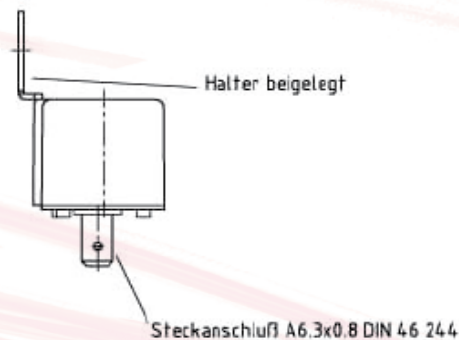

Schaltbilder

Circuit Diagrams

Artikel-Nr. Item No.	Kontaktart Contact type	Nennspannung Nominal voltage Volt (V)	Nennschaltstrom Nominal current Ampere (A)
20 230 426B	Öffner/N.C.	12	Max. 2 x 21 Watt

N.C. = Normally closed Contact Relay

Alle Anschlüsse 6,3 x 0,8mm
All Terminals 6,3 x 0,8mm