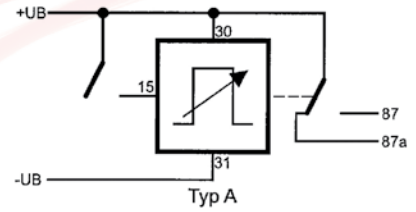

## Multimer

Abmessungen  
Dimensions

Anschlussbilder  
Terminal Configurations

Schaltbilder  
Circuit Diagrams

Typ B

Artikel-Nr. Item No.	Nennspannung Nominal voltage Volt (V)	Verzögerungsart Delay type	Typ Type
13 200 000	12	Anzugs- u. abfallverzögert / delay on and off	A
13 200 001	12	Anzugs- u. abfallverzögert / delay on and off	B
13 400 000	24	Anzugs- u. abfallverzögert / delay on and off	A
13 400 001	24	Anzugs- u. abfallverzögert / delay on and off	B