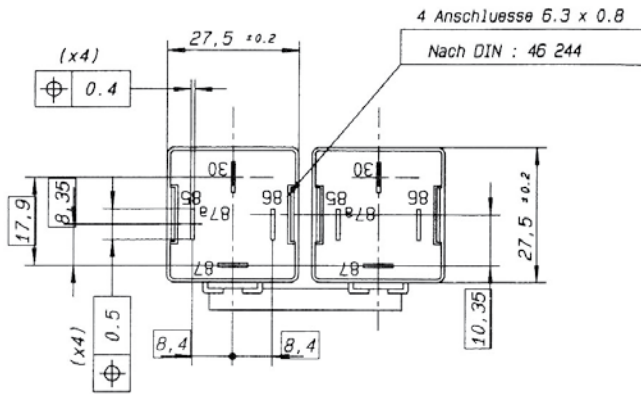

Anschlussbilder

Terminal Configurations