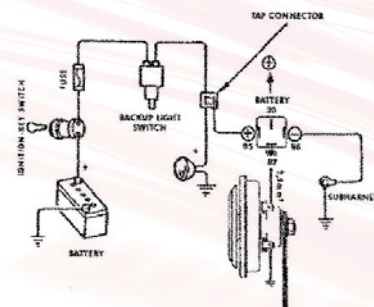

Signalalarm ertönt während des Rückwärtsfahrens. Akustische Quelle kann individuell gewählt werden: Summer, Hupe, Nebelhorn, Signalhupe. Die Lasche wird dem Relais lose beigelegt.

Acoustic warning signal during reverse driving. Works when back-up light is on. Customer can choose the acoustic source: buzzer, horn, claxon, disk horn. The metal bracket is enclosed in the packaging.

13 404 201
Rückfahr-Signalgeber 24V
Back up Alarm Unit 24V