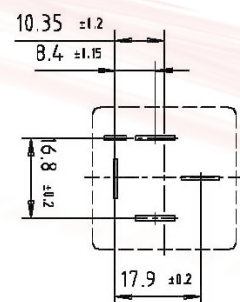

Elektronische Steuerrelais und Kontrollgeräte

Electronic Timing Relays and Control Devices

Schaltbilder
Circuit Diagrams

Anschlussbilder
Terminal Configurations

50 201 004B
ABS Relais 12V
ABS Relay 12V

50 205 603
Kraftstoffpumpenrelais
12V mit Clip und Halter
Fuel Pump Relay
12V with Clip and Bracket

50 237 013
Tagesfahrlicht 12V
Running Light Relay 12V