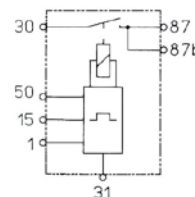

51 223 093
Benzin pumpen-Steuergerät 12V
Fuel Pump Control Unit 12V