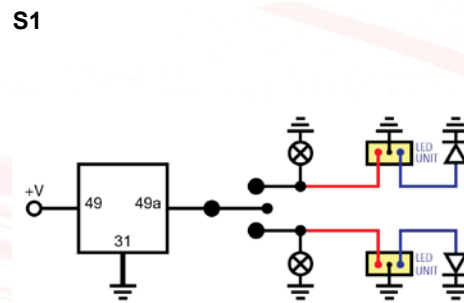

Schaltbilder Circuit Diagrams

BASIC KIT
1 Blinkgeber + 2 LED Module
1 Flasher unit + 2 LED units

Artikel-Nr. Item No.	Anzahl Stecker No. of pins	Watt	Volt	Schaltbild Circuit diagram	Anschlussbild Terminal config.
13 300 103	3	max 90 Watt	12	S1	A1
13 300 203	3	max 90 Watt	24	S1	A1
13 300 104	4	max 140 Watt	12	S2	A2
13 300 204	4	max 140 Watt	24	S2	A2
13 300 100 (LED Unit)			12		
13 300 200 (LED Unit)			24