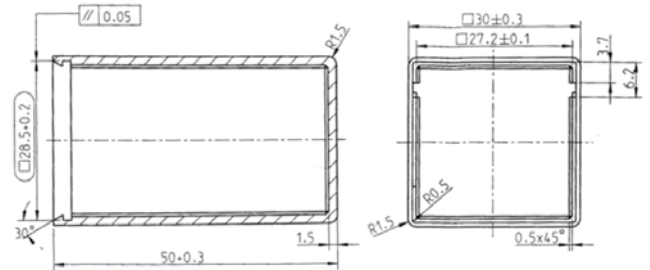

### Anschlussbilder Terminal Configurations

**54 620 08 03**  
Gehäuse  
Housing

**58 680 63 14**  
Gehäuse 95x85x35 mm  
Housing 95x85x35 mm

Metalllasche  
Metal bracket

Weitere Modelle auf Anfrage  
Additional models upon request