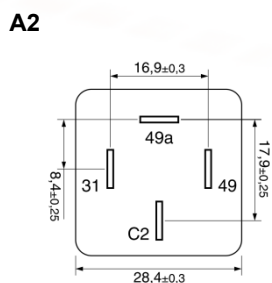

Anschlussbilder Terminal Configurations