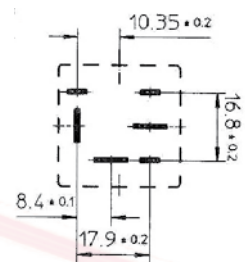

50 237 013
Tagesfahrlicht 12V
Running Light Relay 12V