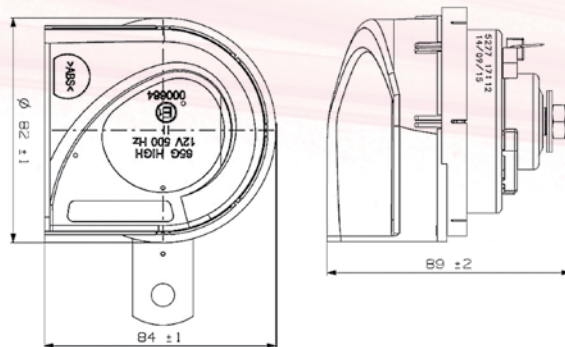

Abmessungen
Dimension