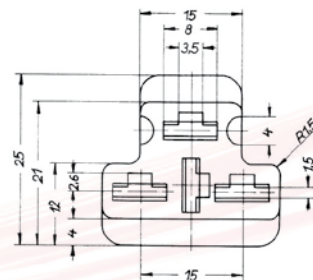

10 050 004
Flachsteckkupplung
Flat Socket Connector

Anschlussbilder
Terminal Configurations