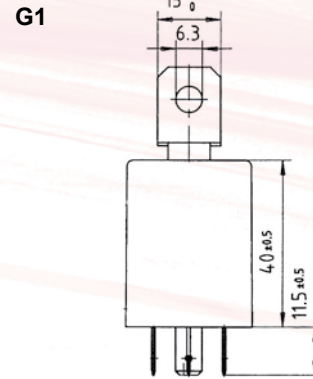

Impulsgeber

Electronic Pulse Generators

Anschlussbilder Terminal Configurations

Gehäuse Housings

Artikel-Nr. Item No.	Nennspannung Nominal voltage Volt (V)	Belastung Load	Anschlussbild Terminal configuration	Gehäuse Housing	Besonderheiten Remarks
53 007 006A	12 + 24	170 Watt max.	A3	G2	Lasche/Bracket
53 201 101	12	170 Watt max.	A1	G1	Lasche/Bracket
53 201 102	12	170 Watt max.	A2	G1	Lasche/Bracket
53 401 101	24	170 Watt max.	A1	G1	Lasche/Bracket
53 401 102	24	170 Watt max.	A2	G1	Lasche/Bracket