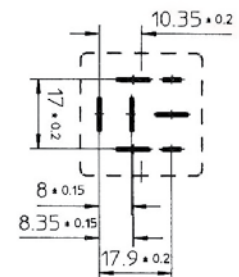

51 223 093
Benzin pumpen-Steuergerät 12V
Fuel Pump Control Unit 12V