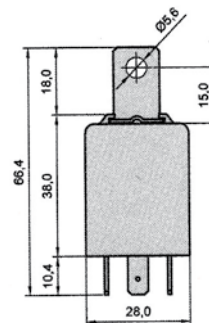

Gehäuse
Housings

13 010 301
Blinkgeber, ungepolt 12V
Electronic Flasher unit 12V