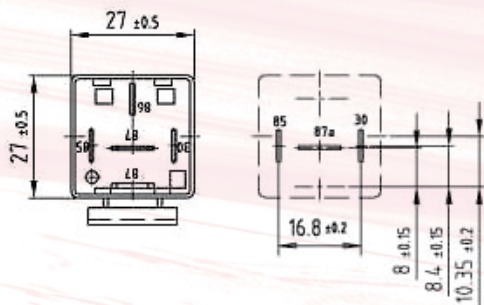

Abmessungen

Dimensions