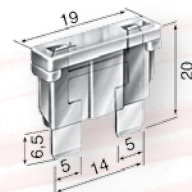

Flachstecksicherungen / Blade Fuses DIN 72581, FIAT 9.91815, SAE J 1284, max. 32V

Artikel Nr. Item No.	Nennstrom Nominal current Ampere (A)	Farbe Colour
11 401 001	1A	schwarz/black
11 401 002	2A	grau/grey
11 401 003	3A	violett/violet
11 401 004	4A	rosa/pink
11 401 005	5A	hellbraun/light brown
11 401 007	7,5A	braun/brown
11 401 010	10A	rot/red
11 401 015	15A	blau/blue
11 401 020	20A	gelb/yellow
11 401 025	25A	farblos/neutral
11 401 030	30A	grün/green
11 401 040	40A	orange/orange