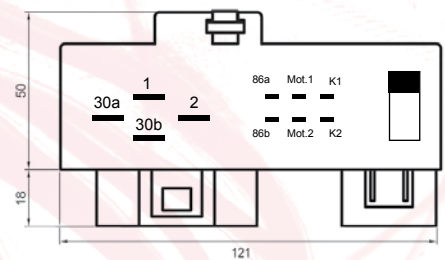

69 200 101
Kühlgebläse-Kontroll-Relais 12V
Cooling Fan Control Relay 12V