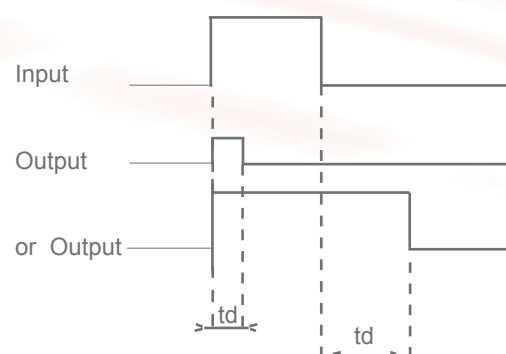

Delay-off-Relays

Application:

- Radiator fan
- Rear view mirror heating
- Headlight cleaning
- Timer

The exit that triggers the load is activated by an entry signal. The entry can be a switch or a button with plus or minus or a distribution voltage itself. The exit can be either a relay (closing contact or change-over switch) or a power semi-conductor. 12 + 24 volt usage is possible.