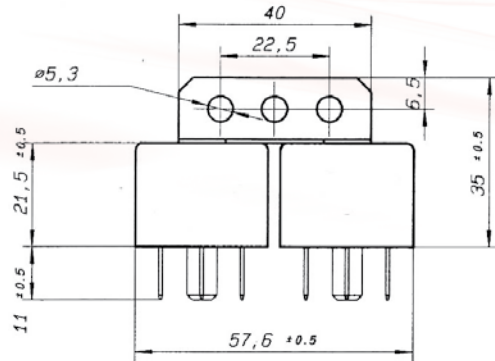

Abmessungen

Dimensions