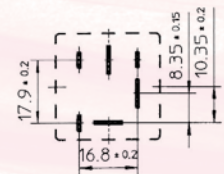

## Electronic Timing Relays and Control Devices

Schaltbilder  
Circuit Diagrams

Anschlussbilder  
Terminal Configurations

**50 201 004B**  
ABS Relais 12V  
ABS Relay 12V

**50 205 603**  
Kraftstoffpumpenrelais  
12V mit Clip und Halter  
Fuel Pump Relay  
12V with Clip and Bracket