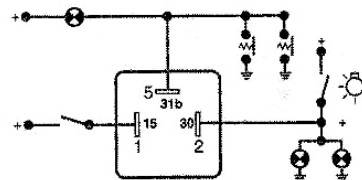

13 620 302

Lichtwarnsummer 12V
Lights Warning Unit 12V

Signalton wird ausgelöst wenn Lichter eingeschaltet sind und die Tür geöffnet wird. Die Lautstärke liegt über dem üblichen Wert: >85dB - 30 cm. Ist geeignet für alle französischen Fahrzeugtypen. Die Lasche wird dem Relais lose beigelegt.

An acoustic warning signal is given off if doors are opened while lights are still on. The signal is louder than usual: >85dB - 30 cm. Can be used in all french cars. The metal bracket is enclosed in the packaging.

13 258 000

Anhängermodul
Trailer Control Modul

5 Kanal 5xpos. getriggert 14pol.