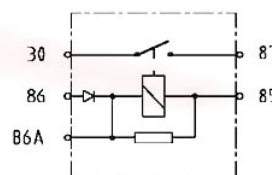

Elektronische Steuerrelais und Kontrollgeräte

Electronic Timing Relays and Control Devices

Schaltbilder
Circuit Diagrams

Anschlussbilder
Terminal Configurations

50 201 004B
ABS Relais 12V
ABS Relay 12V

50 205 603
Kraftstoffpumpenrelais
12V mit Clip und Halter
Fuel Pump Relay
12V with Clip and Bracket

50 237 013
Tagesfahrlicht 12V
Running Light Relay 12V