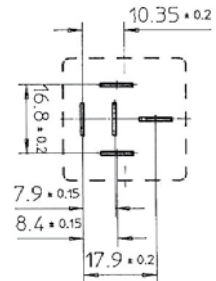

50 205 603
Kraftstoffpumpenrelais
12V mit Clip und Halter
Fuel Pump Relay
12V with Clip and Bracket