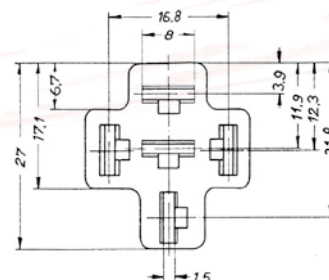

10 485 007
Flachsteckkupplung
Flat Socket Connector