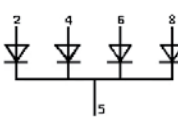

Dioden

Diode

Anschlussbilder
Terminal Configurations

Schaltbilder
Circuit Diagrams

S4

S5

Artikel Nr. Item No.	Beschreibung Description	Anschlussbild Terminal config.	Schaltbild Circuit diagram	Abmessung Dimension
13 254 052	einzeln 2 x 3A 1300V	A1	S1	D1
13 254 060	einzeln 2 x 3A 1300V	A1	S2	D1
13 254 062	einzeln 4 x 3A 1300V	A2	S3	D1
13 254 064	gem. Kathode Pin5 4 x 3A 1300V	A3	S4	D1
13 254 066	gem. Anode Pin5 4 x 3A 1300V	A3	S5	D1
13 254 070	gem. Kathode Pin8 4 x 3A 1300V	A3	S6	D1
13 254 072	gem. Anode Pin8 4 x 3A 1300V	A3	S7	D1
13 254 074	einzeln 2 x 15A 32V Schottky m. Suppressordiode	A4	S8	D1
13 254 610	3A - 1000V	A5	S9	D2
13 254 630	3A - 1000V	A5	S10	D2
13 254 660	3A - 1000V	A5	S11	D2
13 254 670	1A - 400V	A5	S12	D2