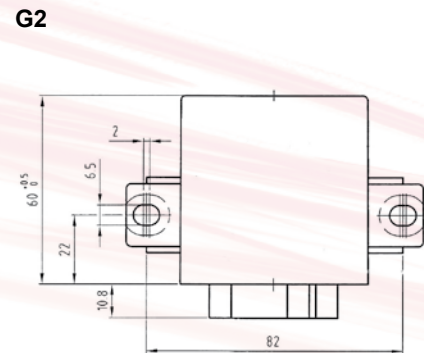

Impulsgeber

Electronic Pulse Generators

Anschlussbilder Terminal Configurations

Gehäuse Housings

Artikel-Nr. Item No.	Nennspannung Nominal voltage Volt (V)	Belastung Load	Anschlussbild Terminal configuration	Gehäuse Housing	Besonderheiten Remarks
53 007 006A	12 + 24	170 Watt max.	A3	G2	Lasche/Bracket
53 201 101	12	170 Watt max.	A1	G1	Lasche/Bracket
53 201 102	12	170 Watt max.	A2	G1	Lasche/Bracket
53 401 101	24	170 Watt max.	A1	G1	Lasche/Bracket
53 401 102	24	170 Watt max.	A2	G1	Lasche/Bracket