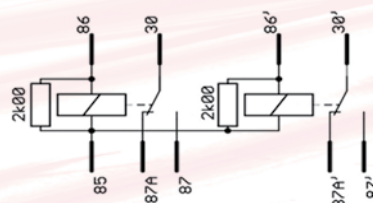

## Double Relays

Abmessungen  
Dimensions

Schaltbilder  
Circuit Diagrams

S1

S2

S3

Artikel-Nr. Item No.	Kontaktart Contact type	Nennspannung Nominal voltage Volt (V)	Nennschaltstrom Nominal current Ampere (A)	Schaltbild Circuit diagram	Komponente Component
13 251 000	2 x Wechsler/C.O.	12	2 x 10A	S1	-
13 251 100	2 x Wechsler/C.O.	12	2 x 10A	S2	m. Freilaufdiode / <i>recovery diode</i>
13 251 200	2 x Wechsler/C.O.	12	2 x 10A	S3	m. Dämpfungswiderst. / <i>absorb. resis.</i>
13 451 000	2 x Wechsler/C.O.	24	2 x 10A	S1	-
13 451 100	2 x Wechsler/C.O.	24	2 x 10A	S2	m. Freilaufdiode / <i>recovery diode</i>
13 451 200	2 x Wechsler/C.O.	24	2 x 10A	S3	m. Dämpfungswiderst. / <i>absorb. resis.</i>