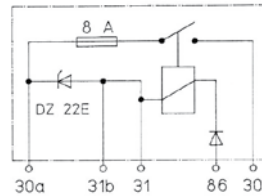

50 205 603
Kraftstoffpumpenrelais
12V mit Clip und Halter
Fuel Pump Relay
12V with Clip and Bracket