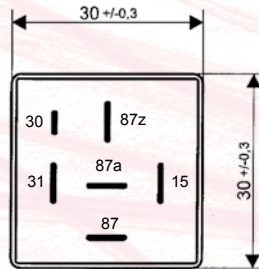

## Multimer

Abmessungen  
Dimensions

Anschlussbilder  
Terminal Configurations

Schaltbilder  
Circuit Diagrams

Typ B

Artikel-Nr. Item No.	Nennspannung Nominal voltage Volt (V)	Verzögerungsart Delay type	Typ Type
13 200 000	12	Anzugs- u. abfallverzögert / delay on and off	A
13 200 001	12	Anzugs- u. abfallverzögert / delay on and off	B
13 400 000	24	Anzugs- u. abfallverzögert / delay on and off	A
13 400 001	24	Anzugs- u. abfallverzögert / delay on and off	B