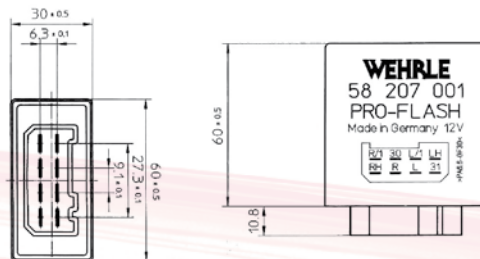

Bei Ausfall einer Blinklampe (mit oder ohne Hängerbetrieb) blinkt der Blinkgeber mit erhöhter Blinkfrequenz.

In case of failure of a flasher lamp (with or without trailer) the flasher blinks with a higher frequency.

61 207 003
Hängerlampensteuerggerät 12V
Trailer Lamp Control 12V