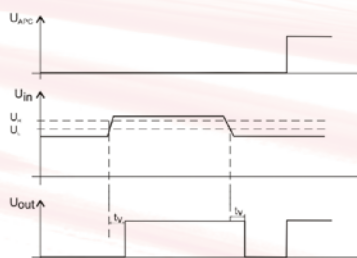

DBMS Doppel Batterie Monitoring System

DBMS Dual Battery Monitoring System

Die DBMS trennen die Starter Batterie von der Bordbatterie, wenn das Fahrzeug steht und verbindet diese, wenn das Fahrzeug fährt. In Notsituationen kann über die manuelle Link-Funktion ein Start ab Bordbatterie durchgeführt werden. Alle Systeme sind mit dem IBS 200A Leistungsrelais ausgerüstet. Die Linkfunktion unterstützt den Einsatz elektrischer Bergewinden oder Wechselrichter mit hohem Energiebedarf. Alle Systeme sind 12V und 24V erhältlich. Eine D+ Leitung wird nicht benötigt.

The fully automatic DBMS separates the starter battery from auxiliary battery if the car is stopped and link them while the car is running. All Systems are equipped with the IBS 200A power relay. systems (Link). This manual linking function (called load sharing) is very helpful for jump starting or when using high current appliances such as an electrical recovery winch, power inverter or compressor. All systems are available in 12V and 24V. D+ Signal is not required.

Anwendungen

Offroad, Rallye, Reise-, Polizei-, Nutz- und Notfallfahrzeuge

Applications

Offroad, Rallye, Travel, Police, Emergency, Military, Mining

Artikel Nr. Item No.	Beschreibung Description	Nennspannung Nominal voltage Volt (V)
68 200 000	DBMS-D mit Display DBMS-D with Display	12
68 201 000	DBMS-R Doppelbatterie-Relais DBMS-R Dual-Battery-Relay	12
68 201 001	Batterietrennrelais Battery isolating relay	12
68 400 000	DBMS-D mit Display DBMS-D with Display	24
68 401 000	DBMS-R Doppelbatterie-Relais DBMS-R Dual-Battery-Relay	24