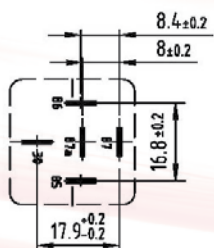

S5

S6

Artikel Nr. Item No.	Kontaktart Contact type	Nennspannung Nominal voltage Volt (V)	Nennschaltstrom Nominal current Ampere (A)	Anschluss Terminal config.	Schaltbild Circuit diagram	Abmessung Dimension	Lasche Bracket	Komponente Component Diode / Widerst. Diode / Resistor
13 003 499	Schließer/N.O	24	50	A4	S1	D5	■	-
13 401 130	Wechsler/C.O.	24	20/30	A8	S5	D3	■	Widerst./Resis.
22 400 117A	Schließer/N.O	24	30	A7	S1	D5	■	-
22 400 118	Schließer/N.O.	24	30	A7	S2	D5	■	Widerst./Resis.
22 400 119	Schließer/N.O.	24	40	A7	S6	D5	■	Diode
22 400 700A	Schließer/N.O.	24	40	A7	S2	D5	■	Widerst./Resis.