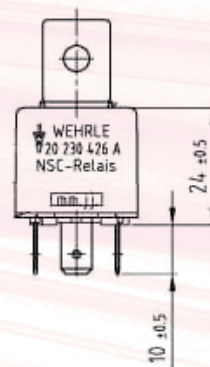

Abmessungen

Dimensions