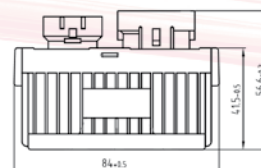

Für weitere Informationen (Type, Motorcode) kontaktieren Sie bitte unser WEHRLE-Team. For more information (model, engine code) please contact our WEHRLE team.