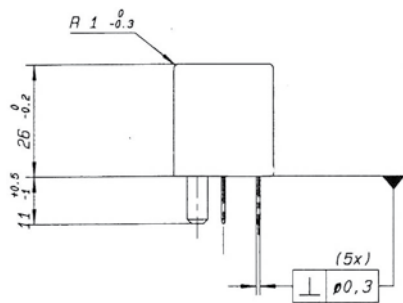

Anschlussbilder
Terminal Configurations