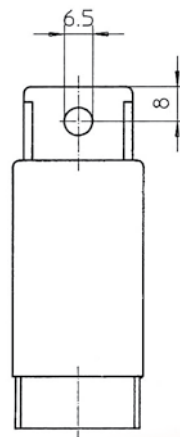

Blinkgeber für NKW mit Anhängerbetrieb

Flasher Units for Trucks and Tractors with Trailer

Anschlussbilder
Terminal Configurations

Gehäuse
Housings

A1

G1

A2

G2

A3

Artikel-Nr. Item No.	Nennspannung Nominal voltage Volt (V)	Belastung Load	Anschlussbild Terminal configuration	Gehäuse Housing	Besonderheiten Remarks
54 229 002A	12	2+1+1/8 x 21 Watt	A1	G1	vergossen / sealed
54 407 006	24	2 + 1/6 x 21 Watt	A2	G2	-
54 407 008	24	3 + 1/8 x 21 Watt	A2	G2	-
54 407 010A	24	2+1+1/8 x 21 Watt	A3	G2	LED Vorbereitung LED prepared