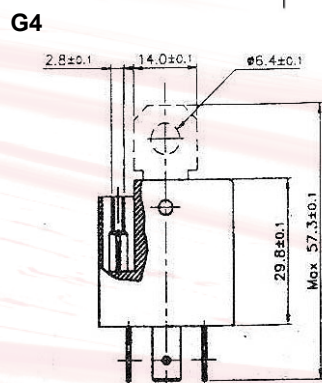

Blinkgeber für PKW ohne/mit Anhängerbetrieb

Flasher Units for Passenger Cars without/with Trailer

Abmessungen
Dimensions

Anschlussbilder
Terminal Configurations

Artikel-Nr. Item No.	Nennspannung Nominal voltage Volt (V)	Belastung Load	Anschlussbild Terminal configuration	Gehäuse Housing	Besonderheiten Remarks
54 201 101	12	2/4 x 21 Watt	A2	G2	Lasche/Bracket
54 201 102	12	2/4 x 21 Watt	A1	G2	Lasche/Bracket
54 201 136	12	2/4 x 21 Watt	A3	G2	Lasche/Bracket, SAE
54 225 003	12	2/4 x 21 Watt	A4	G3	-
54 237 001	12	2/4 x 21 Watt	A2	G1	30 mm Höhe/height
54 237 012	12	2/4 x 21 Watt	A2	G1	30 mm Höhe/height
13 201 103	12	2+1/6 x 21 Watt	A1	G4	mit Anhängerbetrieb/with Trailer