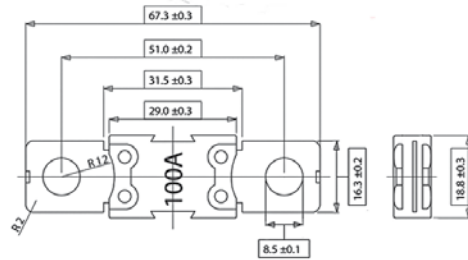

Sicherungen, Stecksockel und Zubehör

Fuses, Sockets and Accessories