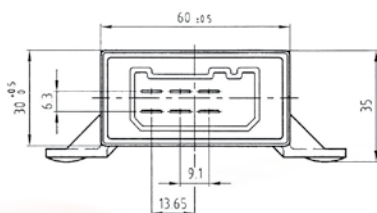

Blinkgeber für NKW mit Anhängerbetrieb

Flasher Units for Trucks and Tractors with Trailer

Anschlussbilder
Terminal Configurations

Gehäuse
Housings

A1

G1

A2

G2

A3

Artikel-Nr. Item No.	Nennspannung Nominal voltage Volt (V)	Belastung Load	Anschlussbild Terminal configuration	Gehäuse Housing	Besonderheiten Remarks
54 229 002A	12	2+1+1/8 x 21 Watt	A1	G1	vergossen / sealed
54 407 006	24	2 + 1/6 x 21 Watt	A2	G2	-
54 407 008	24	3 + 1/8 x 21 Watt	A2	G2	-
54 407 010A	24	2+1+1/8 x 21 Watt	A3	G2	LED Vorbereitung LED prepared