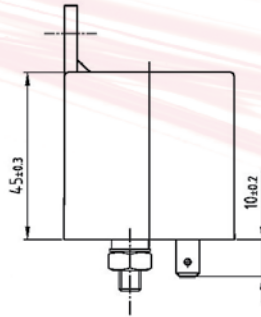

Heavy Duty Relais

Heavy Duty Relay

Abmessungen Dimensions

Anschlussbilder Terminal Configurations