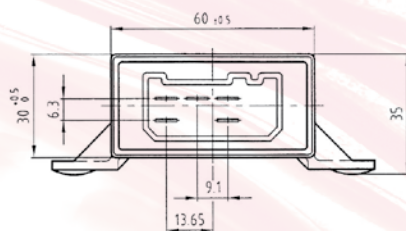

A3

Artikel-Nr. Item No.	Nennspannung Nominal voltage Volt (V)	Belastung Load	Anschlussbild Terminal config.	Gehäuse Housing	Besonderheiten Remarks
54 401 101	24	2/4 x 21 Watt	A1	G1	Lasche/Bracket
54 401 102	24	2/4 x 21 Watt	A2	G1	Lasche/Bracket
54 407 009	24	4/8 x 21 Watt	A3	G2	-