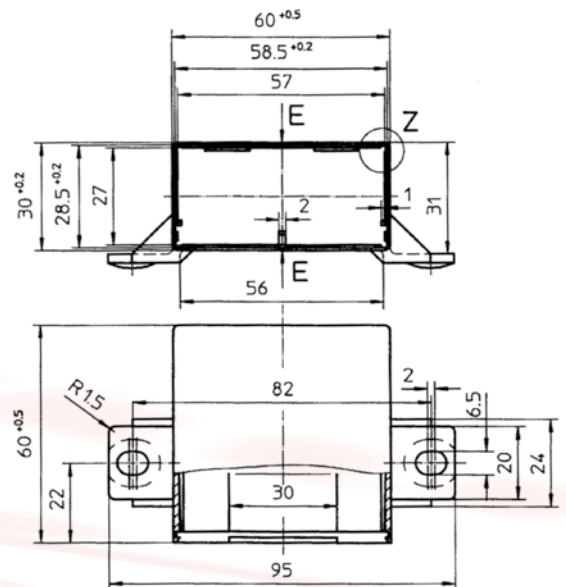

### Anschlussbilder Terminal Configurations

**54 620 08 03**  
Gehäuse  
Housing

**58 680 63 14**  
Gehäuse 95x85x35 mm  
Housing 95x85x35 mm

Metalllasche  
Metal bracket

Weitere Modelle auf Anfrage  
Additional models upon request