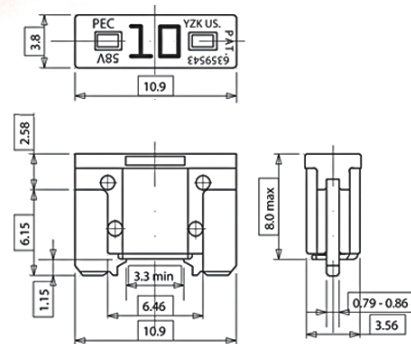

Sicherungen, Stecksocket und Zubehör

Fuses, Sockets and Accessories

Mini Profilsicherungen / Miniprofile Fuses

max. 58V

Artikel Nr. Item No.	Nennstrom Nominal current Ampere (A)	Farbe Colour
11 404 002	2A	grau/grey
11 404 003	3A	violett/violet
11 404 004	4A	rosa/pink
11 404 005	5A	tan
11 404 007	7,5A	braun/brown
11 404 010	10A	rot/red
11 404 015	15A	blau/blue
11 404 020	20A	gelb/yellow
11 404 025	25A	farblos/neutral
11 404 030	30A	grün/green