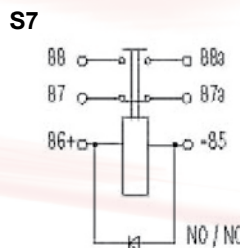

Sonderausführungen nach Kundenwunsch auf Anfrage.
Special customized versions upon request

Anwendungen

- Batterieschalter
- Militärtechnik
- Forstwirtschaft
- Baumaschinen
- Flurfördergeräte
- Flughafenfahrzeuge

Applications

- Battery switches
- Military engineering
- Forestry machines
- Construction equipment
- Floor conveyers industrial Trucks
- Airport vehicles

Artikel Nr. Item No.	Kontaktart Contact type	Nennspann Nominal voltage Volt (V)	Nennschaltstrom Nominal current Ampere (A)	Anschluss Terminal config.	Schaltbild Circuit diagram	Abmessung Dimension	Lasche Bracket	Komponente Component Diode / Widerst. Diode / Resistor
13 290 080	Schließer/N.O	12	80	A10	S6	D9	■	-
13 290 100	Schließer/N.O	12	100	A10	S6	D10	■	-
13 290 200	Schließer/N.O	12	200	A10	S6	D10	■	-
13 290 300	Schließer/N.O	12	300	A10	S6	D10	■	-
13 291 100	Wechsler/C.O.	12	100	A11	S7	D11	■	-
13 291 200	Wechsler/C.O.	12	200	A11	S7	D11	■	-
13 490 080	Schließer/N.O	24	80	A10	S6	D10	■	-
13 490 100	Schließer/N.O	24	100	A10	S6	D10	■	-
13 490 200	Schließer/N.O	24	200	A10	S6	D10	■	-
13 490 300	Schließer/N.O	24	300	A10	S6	D10	■	-
13 491 100	Wechsler/C.O.	24	100	A11	S7	D11	■	-
13 491 200	Wechsler/C.O.	24	200	A11	S7	D11	■	-
13 493 100	Öffner/N.C.	24	100	A10	S8	D10	■	-
13 494 200	Schließer/N.O	24	200	A10	S6	D10	■	2-spulig

N.O. = Normally Open Contact Relay 1 2 3 4 5
C.O. = Change Over Contact Relay 86 85 30 87a 87