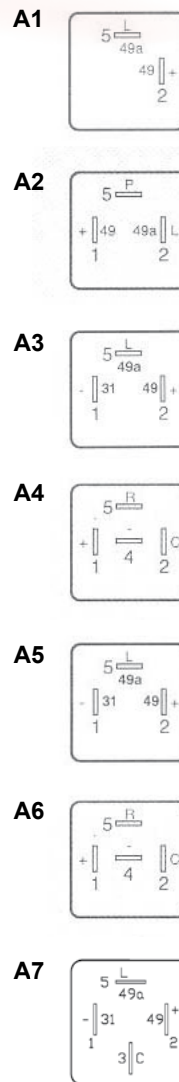

Anschlussbilder Terminal Configurations