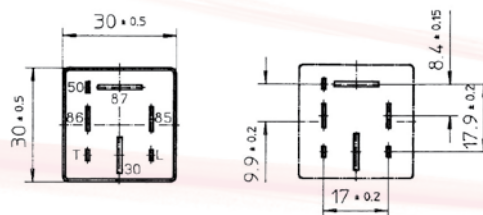

Für weitere Informationen (Type, Motorcode) kontaktieren Sie bitte unser WEHRLE-Team. For more information (model, engine code) please contact our WEHRLE team.