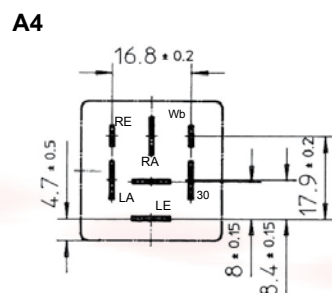

Blinkgeber für PKW ohne/mit Anhängerbetrieb

Flasher Units for Passenger Cars without/with Trailer

Abmessungen
Dimensions

Anschlussbilder
Terminal Configurations

Artikel-Nr. Item No.	Nennspannung Nominal voltage Volt (V)	Belastung Load	Anschlussbild Terminal configuration	Gehäuse Housing	Besonderheiten Remarks
54 201 101	12	2/4 x 21 Watt	A2	G2	Lasche/Bracket
54 201 102	12	2/4 x 21 Watt	A1	G2	Lasche/Bracket
54 201 136	12	2/4 x 21 Watt	A3	G2	Lasche/Bracket, SAE
54 225 003	12	2/4 x 21 Watt	A4	G3	-
54 237 001	12	2/4 x 21 Watt	A2	G1	30 mm Höhe/height
54 237 012	12	2/4 x 21 Watt	A2	G1	30 mm Höhe/height
13 201 103	12	2+1/6 x 21 Watt	A1	G4	mit Anhängerbetrieb/with Trailer