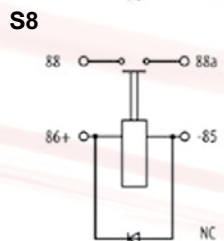

Sonderausführungen nach Kundenwunsch auf Anfrage.
Special customized versions upon request

Anwendungen

- Batterieschalter
- Militärtechnik
- Forstwirtschaft
- Baumaschinen
- Flurfördergeräte
- Flughafenfahrzeuge

Applications

- Battery switches
- Military engineering
- Forestry machines
- Construction equipment
- Floor conveyers industrial Trucks
- Airport vehicles

Artikel Nr. Item No.	Kontaktart Contact type	Nennspann Nominal voltage Volt (V)	Nennschaltstrom Nominal current Ampere (A)	Anschluss Terminal config.	Schaltbild Circuit diagram	Abmessung Dimension	Lasche Bracket	Komponente Component Diode / Widerst. Diode / Resistor
13 290 080	Schließer/N.O	12	80	A10	S6	D9	■	-
13 290 100	Schließer/N.O	12	100	A10	S6	D10	■	-
13 290 200	Schließer/N.O	12	200	A10	S6	D10	■	-
13 290 300	Schließer/N.O	12	300	A10	S6	D10	■	-
13 291 100	Wechsler/C.O.	12	100	A11	S7	D11	■	-
13 291 200	Wechsler/C.O.	12	200	A11	S7	D11	■	-
13 490 080	Schließer/N.O	24	80	A10	S6	D10	■	-
13 490 100	Schließer/N.O	24	100	A10	S6	D10	■	-
13 490 200	Schließer/N.O	24	200	A10	S6	D10	■	-
13 490 300	Schließer/N.O	24	300	A10	S6	D10	■	-
13 491 100	Wechsler/C.O.	24	100	A11	S7	D11	■	-
13 491 200	Wechsler/C.O.	24	200	A11	S7	D11	■	-
13 493 100	Öffner/N.C.	24	100	A10	S8	D10	■	-
13 494 200	Schließer/N.O	24	200	A10	S6	D10	■	2-spulig

N.O. = Normally Open Contact Relay 1 2 3 4 5
C.O. = Change Over Contact Relay 86 85 30 87a 87