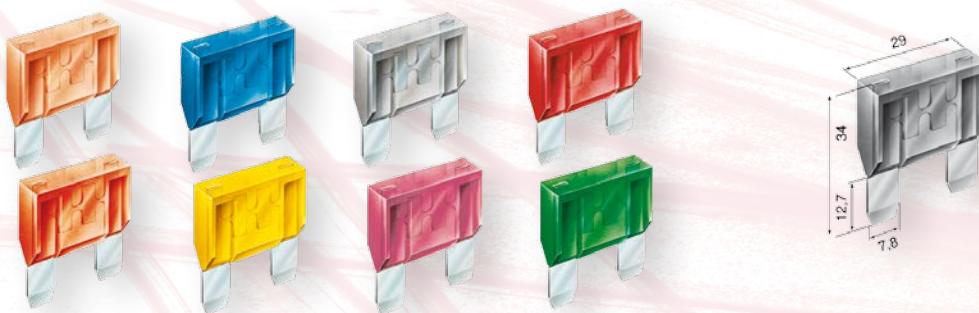

Flachstecksicherungen MAXI / MAXI Blade Fuses max. 32V

Artikel Nr. Item No.	Nennstrom Nominal current Ampere (A)	Farbe Colour
11 403 020	20A	gelb/yellow
11 403 030	30A	grün/green
11 403 040	40A	orange/orange
11 403 050	50A	rot/red
11 403 060	60A	blau/blue
11 403 070	70A	hellbraun/light brown
11 403 080	80A	farblos/neutral
11 403 100	100A	violett/violet