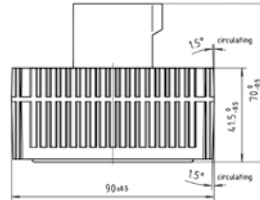

51 799 018
Glühzeit-Automatik Relais 12V
Automatic-Preheating Relay 12V

Passend für/Suitable for:
Opel 4-Zylinder Dieselmotoren 1996-2014
Opel 4-cylinder diesel engines 1996-2014