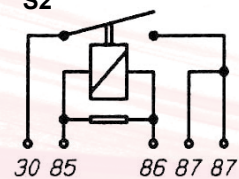

## Mini-Relays B

Abmessungen  
Dimensions

Anschlussbilder  
Terminal Configurations

Schaltbild  
Circuit Diagram

S1

S2

Artikel Nr. Item No.	Kontaktart Contact type	Nennspannung Nominal voltage Volt (V)	Nennschaltstrom Nominal current Ampere (A)	Schaltbild Circuit Diagram	Lasche Bracket	Komponente Component Diode / Widerst. Diode / Resistor
20 210 100A	Schließer/N.O.	12	30	S1	■	-
20 210 101A	Schließer/N.O.	12	30	S2	■	Widerst./Resistor
20 410 100A	Schließer/N.O.	24	20	S1	■	-