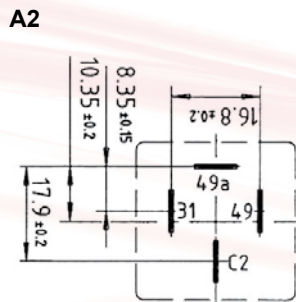

Impulsgeber

Electronic Pulse Generators

Anschlussbilder Terminal Configurations

Gehäuse Housings

Artikel-Nr. Item No.	Nennspannung Nominal voltage Volt (V)	Belastung Load	Anschlussbild Terminal configuration	Gehäuse Housing	Besonderheiten Remarks
53 007 006A	12 + 24	170 Watt max.	A3	G2	Lasche/Bracket
53 201 101	12	170 Watt max.	A1	G1	Lasche/Bracket
53 201 102	12	170 Watt max.	A2	G1	Lasche/Bracket
53 401 101	24	170 Watt max.	A1	G1	Lasche/Bracket
53 401 102	24	170 Watt max.	A2	G1	Lasche/Bracket