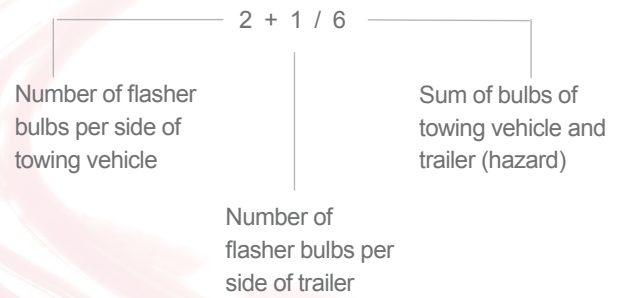

Flasher Units with bulb analysis:

Failure of a flasher bulb can be indicated by

- a) increase of flashing frequency
- b) control light

Sample for loads:

If a passenger car is subsequently converted to trailer operation, the flashing system has to be enlarged accordingly.

Pulse Generator:

Does not analyse and evaluate the lamp load and can be operated up to 170 watt (8 bulbs). However, their use is prohibited on private cars and commercial vehicles in many countries (usage for construction vehicles, signal lights, tailboards, cargo boom etc.).