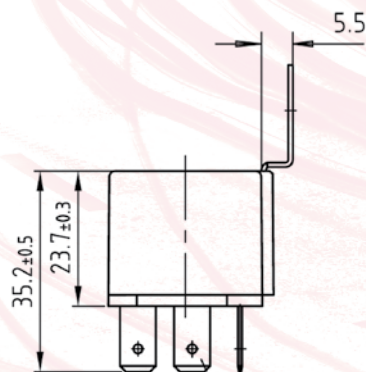

## Mini-Relays B

Abmessungen  
Dimensions

Anschlussbilder  
Terminal Configurations

Schaltbild  
Circuit Diagram

S1

S2

Artikel Nr. Item No.	Kontaktart Contact type	Nennspannung Nominal voltage Volt (V)	Nennschaltstrom Nominal current Ampere (A)	Schaltbild Circuit Diagram	Lasche Bracket	Komponente Component Diode / Widerst. Diode / Resistor
20 210 100A	Schließer/N.O.	12	30	S1	■	-
20 210 101A	Schließer/N.O.	12	30	S2	■	Widerst./Resistor
20 410 100A	Schließer/N.O.	24	20	S1	■	-