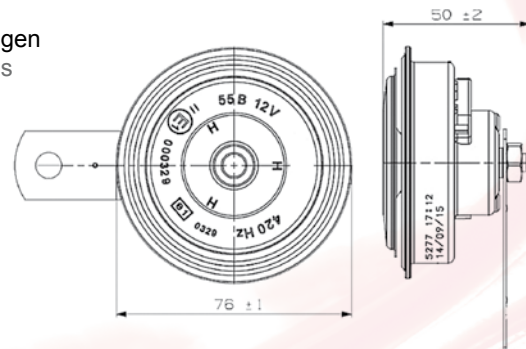

# Hupen Horns

Abmessungen  
Dimensions

D1

D2

Artikel Nr. Item No.	Type/ Type	Nennspannung/ Nominal voltage Volt (V)	HT/TT/SET*	Frequenz/ Frequency Hertz (Hz)	Maße/ Dimensions Millimeter (mm)	Farbe/ Color	Anschlüsse/ Connection type
12 412 901	Horn	12	TT	335	D2	schwarz/black	F-Type
12 412 907	Horn	12	TT	335	D2	schwarz/black	L-Type
12 412 906	Horn	12	TT	335	D2	schwarz/black	K-Jet
12 432 901	Horn	12	Set	335/450	D2	schwarz/black	F-Type
12 432 907	Horn	12	Set	335/450	D2	schwarz/black	L-Type
12 422 901	Horn	12	HT	450	D2	schwarz/black	F-Type
12 422 907	Horn	12	HT	450	D2	schwarz/black	L-Type
12 422 906	Horn	12	HT	335	D2	schwarz/black	K-Jet
12 612 901	Horn	12	TT	350	D1	schwarz/black	F-Type
12 612 907	Horn	12	TT	350	D1	schwarz/black	K-Jet
12 612 908	Horn	12	TT	350	D1	schwarz/black	L-Type
12 622 901	Horn	12	HT	420	D1	schwarz/black	F-Type
12 622 907	Horn	12	HT	420	D1	schwarz/black	K-Jet
12 622 908	Horn	12	HT	420	D1	schwarz/black	L-Type
12 413 902	Horn	24	TT	335	D2	schwarz/black	L-Type
12 413 901	Horn	24	TT	335	D2	schwarz/black	F-Type
12 423 901	Horn	24	HT	450	D2	schwarz/black	F-Type
12 423 902	Horn	24	HT	450	D2	schwarz/black	L-Type