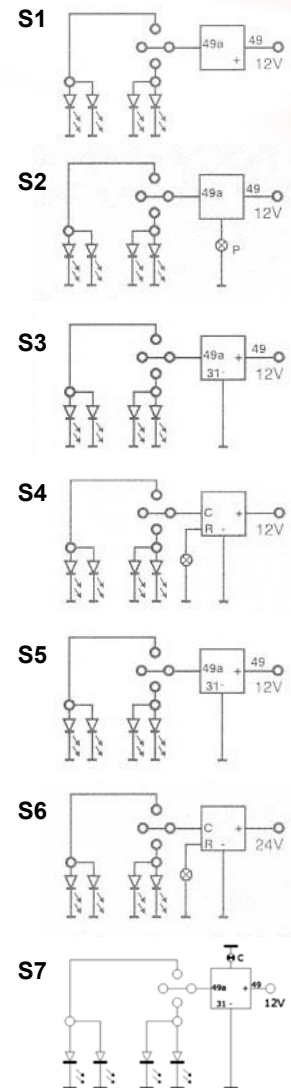

## Schaltbilder Circuit Diagrams

Artikel-Nr. Item No.	Anzahl Stecker No. of pins	Watt	Volt	Schaltbild Circuit diagram	Anschliebild Terminal config.	Ausfallkontrolle failure detection
13 100 102	2	0-30W	12	S1	A1	-
13 100 103	3	0-30W	12	S2	A2	-
13 200 103	3	0-30W	12	S3	A3	-
13 200 104	4	0-30W	12	S4	A4	-
13 200 105	4	0,1-10W	12	S7	A7	■*
13 200 203	3	0-40W	24	S5	A5	-
13 200 204	4	0-40W	24	S6	A6	-