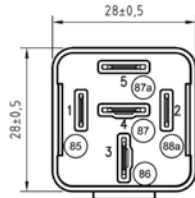

Zeitverzögerungsrelais

Time Delay Relays

Anschlussbilder
Terminal Configurations

A1

Schaltbilder
Circuit Diagrams

S1

S2

S3

S4

Funktionsdiagramme
Function Diagrams

F1

F2

F3

F4

F5

Auf Anfrage jede Zeitverzögerung programmierbar!
On request all times programmable

Artikel-Nr. Item No.	Nennspannung Nominal voltage Volt (V)	Verzögerungsart Delay type	Verzögerungszeit Delay time	Schaltbild Circuit diagram	Anschlussbild Terminal configuration	Funktions- diagramme Function diagram
52 201 005	12	anzugsverzögert / delay on	5 sec.	S3	A1	F3
52 201 135	12	abfallverzögert / delay off	3,5 sec.	S3	A1	F1
52 201 015	12	anzugsverzögert / delay on	15 sec.	S3	A1	F3
52 202 003	12	abfallverzögert / delay off	3 sec.	S4	A1	F4
52 221 900	12	abfallverzögert / delay off	15 min.	S4	A1	F5
52 221 600	12	abfallverzögert / delay off	10 min.	S4	A1	F5
52 212 060	12	abfallverzögert / delay off	60 min.	S4	A1	F4
52 404 001A	24	anzugsverzögert / delay on	0,5 sec.	S2	A1	F2
52 404 003A	24	anzugsverzögert / delay on	3 sec.	S2	A1	F2
52 401 004A	24	anzugsverzögert / delay on	4 sec.	S1	A1	F1
52 401 005A	24	anzugsverzögert / delay on	15 sec.	S1	A1	F1
52 404 004A	24	anzugsverzögert / delay on	30 sec.	S2	A1	F2
52 401 007A	24	anzugsverzögert / delay on	60 sec.	S1	A1	F1
51 404 011	24	abfallverzögert / delay off	10 sec.	S1	A1	F1
52 401 003	24	anzugsverzögert / delay on	3 sec.	S3	A1	F3
52 402 003	24	abfallverzögert / delay off	3 sec.	S4	A1	F4
52 402 010	24	abfallverzögert / delay off	10 sec.	S4	A1	F4
52 402 030	24	abfallverzögert / delay off	30 sec.	S4	A1	F4
52 402 060	24	abfallverzögert / delay off	60 sec.	S4	A1	F4
52 412 005	24	abfallverzögert / delay off	5 min.	S4	A1	F4