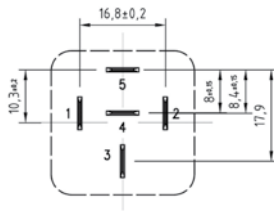

Zeitverzögerungsrelais

Time Delay Relays

Anschlussbilder
Terminal Configurations

A1

Schaltbilder
Circuit Diagrams

S1

S2

S3

S4

Funktionsdiagramme
Function Diagrams

F1

F2

F3

F4

F5

Auf Anfrage jede Zeitverzögerung programmierbar!
On request all times programmable

Artikel-Nr. Item No.	Nennspannung Nominal voltage Volt (V)	Verzögerungsart Delay type	Verzögerungszeit Delay time	Schaltbild Circuit diagram	Anschlussbild Terminal configuration	Funktions- diagramme Function diagram
52 201 005	12	anzugsverzögert / delay on	5 sec.	S3	A1	F3
52 201 135	12	abfallverzögert / delay off	3,5 sec.	S3	A1	F1
52 201 015	12	anzugsverzögert / delay on	15 sec.	S3	A1	F3
52 202 003	12	abfallverzögert / delay off	3 sec.	S4	A1	F4
52 221 900	12	abfallverzögert / delay off	15 min.	S4	A1	F5
52 221 600	12	abfallverzögert / delay off	10 min.	S4	A1	F5
52 212 060	12	abfallverzögert / delay off	60 min.	S4	A1	F4
52 404 001A	24	anzugsverzögert / delay on	0,5 sec.	S2	A1	F2
52 404 003A	24	anzugsverzögert / delay on	3 sec.	S2	A1	F2
52 401 004A	24	anzugsverzögert / delay on	4 sec.	S1	A1	F1
52 401 005A	24	anzugsverzögert / delay on	15 sec.	S1	A1	F1
52 404 004A	24	anzugsverzögert / delay on	30 sec.	S2	A1	F2
52 401 007A	24	anzugsverzögert / delay on	60 sec.	S1	A1	F1
51 404 011	24	abfallverzögert / delay off	10 sec.	S1	A1	F1
52 401 003	24	anzugsverzögert / delay on	3 sec.	S3	A1	F3
52 402 003	24	abfallverzögert / delay off	3 sec.	S4	A1	F4
52 402 010	24	abfallverzögert / delay off	10 sec.	S4	A1	F4
52 402 030	24	abfallverzögert / delay off	30 sec.	S4	A1	F4
52 402 060	24	abfallverzögert / delay off	60 sec.	S4	A1	F4
52 412 005	24	abfallverzögert / delay off	5 min.	S4	A1	F4