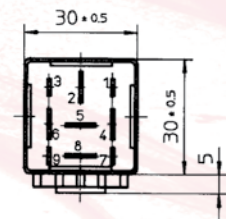

69 200 107
Kühlgebläse-Kontroll-Relais 12V
Cooling Fan Control Relay 12V