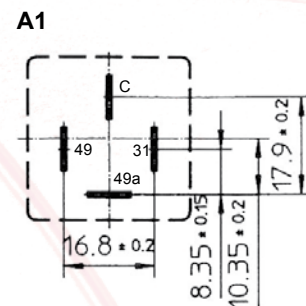

Blinkgeber Flasher Units

Blinkgeber mit Lampenauswertung:

Ausfall einer Blinklampe kann angezeigt werden durch

- a) Blinkfrequenzerhöhung
- b) Anzeige der Kontrolllampe

Bezeichnung der Lasten, z.B.:

Wird ein PKW nachträglich auf Anhängerbetrieb umgerüstet, muss die Blinkanlage entsprechend erweitert werden.

Impulsgeber:

Werten die Lampenlast nicht aus und können bis zu 170 Watt (8 Blinklampen) betrieben werden. Im öffentlichen Straßenverkehr vieler Länder jedoch verboten (Einsatz Baufahrzeuge, Ladebordwände, Rundumkennleuchten).

Flasher Units with bulb analysis:

Failure of a flasher bulb can be indicated by

- a) increase of flashing frequency
- b) control light

Sample for loads:

If a passenger car is subsequently converted to trailer operation, the flashing system has to be enlarged accordingly.

Pulse Generator:

Does not analyse and evaluate the lamp load and can be operated up to 170 watt (8 bulbs). However, their use is prohibited on private cars and commercial vehicles in many countries (usage for construction vehicles, signal lights, tailboards, cargo boom etc.).

Abmessungen
Dimensions

Anschlussbilder
Terminal Configurations