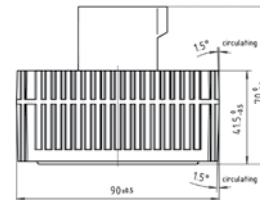

51 799 044
Glühzeitsteuergerät 12V
Glow Plug Control Unit 12V

Passend für/Suitable for:
Opel 4-Zylinder 1.3l Dieselmotoren 2006-2014
Opel 4-cylinder 1.3l diesel engines 2006-2014