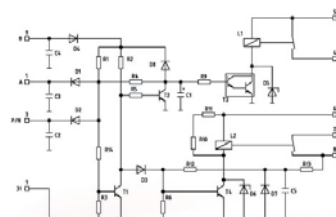

Weitere Modelle auf Anfrage
Additional models upon request