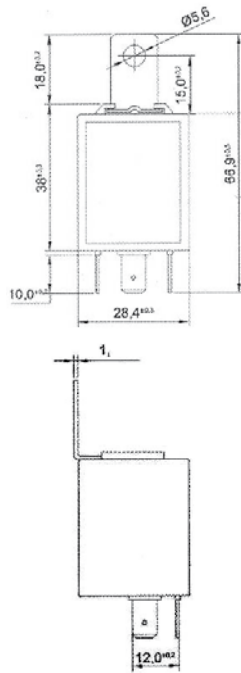

Abmessungen
Dimensions