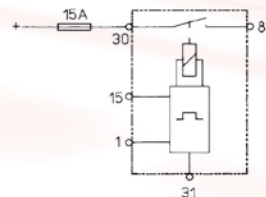

51 204 003
Kraftstoffpumpenrelais 12V
Fuel Pump Relay 12V

51 223 909
Kraftstoffpumpenrelais 12V
Fuel Pump Relay 12V