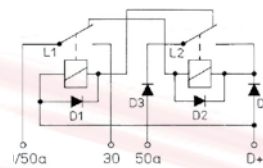

## Electronic Timing Relays and Control Devices

**50 237 012**  
Relais für VR6 Motronic 12V  
Relay for VR6 Motronic 12V

Schaltbilder  
Circuit Diagrams

Anschlussbilder  
Terminal Configurations

**50 405 001**  
Startwiederhol Sperre 24V  
Start Repeat Locking 24V