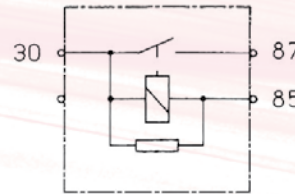

## Electronic Timing Relays and Control Devices

**50 237 012**  
Relais für VR6 Motronic 12V  
Relay for VR6 Motronic 12V

Schaltbilder  
Circuit Diagrams

Anschlussbilder  
Terminal Configurations

**50 405 001**  
Startwiederhol Sperre 24V  
Start Repeat Locking 24V