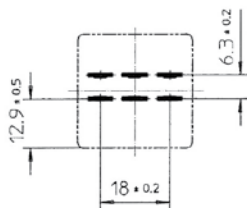

Blinkgeber für NKW mit Anhängerbetrieb

Flasher Units for Trucks and Tractors with Trailer

Anschlussbilder
Terminal Configurations

Gehäuse
Housings

A1

G1

A2

G2

A3

Artikel-Nr. Item No.	Nennspannung Nominal voltage Volt (V)	Belastung Load	Anschlussbild Terminal configuration	Gehäuse Housing	Besonderheiten Remarks
54 229 002A	12	2+1+1/8 x 21 Watt	A1	G1	vergossen / sealed
54 407 006	24	2 + 1/6 x 21 Watt	A2	G2	-
54 407 008	24	3 + 1/8 x 21 Watt	A2	G2	-
54 407 010A	24	2+1+1/8 x 21 Watt	A3	G2	LED Vorbereitung LED prepared