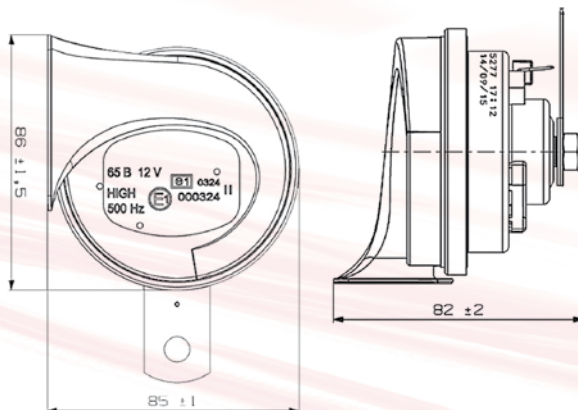

# Hupen Horns

Abmessungen  
Dimension

Artikel Nr. Item No.	Type/ Type	Nennspannung/ Nominal voltage Volt (V)	HT/TT/SET*	Frequenz/ Frequency Hertz (Hz)	Farbe/ Color	Anschlüsse/ Connection type
12 712 907	Fanfare	12	TT	420	schwarz/black	L-Type
12 722 907	Fanfare	12	HT	510	schwarz/black	L-Type
12 732 907	Fanfare	12	Set	420 / 510	schwarz/black	L-Type