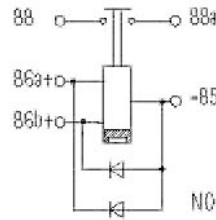

## High Performance Relays XXL - Bistable

Abmessungen  
Dimensions

Schaltbild  
Circuit Diagram

Anschlussbild  
Terminal Configuration

Weitere Modelle auf Anfrage  
Additional models upon request

Artikel Nr. Item No.	Kontaktart Contact type	Nennspannung Nominal voltage Volt (V)	Nennschaltstrom Nominal current Ampere (A)	Lasche Bracket	Komponente Component Diode / Widerst. Diode / Resistor
13 292 100	Schließer/N.O.	12	100	X	Diode
13 292 200	Schließer/N.O.	12	200	X	Diode
13 292 300	Schließer/N.O.	12	300	X	Diode
13 492 100	Schließer/N.O.	24	100	X	Diode
13 492 200	Schließer/N.O.	24	200	X	Diode
13 492 300	Schließer/N.O.	24	300	X	Diode