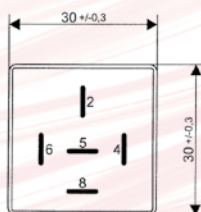

Schaltbild
Circuit Diagram