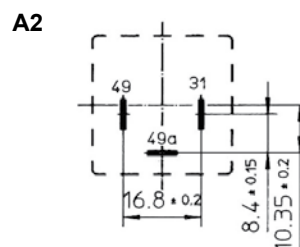

Blinkgeber für PKW ohne/mit Anhängerbetrieb

Flasher Units for Passenger Cars without/with Trailer

Abmessungen
Dimensions

Anschlussbilder
Terminal Configurations

Artikel-Nr. Item No.	Nennspannung Nominal voltage Volt (V)	Belastung Load	Anschlussbild Terminal configuration	Gehäuse Housing	Besonderheiten Remarks
54 201 101	12	2/4 x 21 Watt	A2	G2	Lasche/Bracket
54 201 102	12	2/4 x 21 Watt	A1	G2	Lasche/Bracket
54 201 136	12	2/4 x 21 Watt	A3	G2	Lasche/Bracket, SAE
54 225 003	12	2/4 x 21 Watt	A4	G3	-
54 237 001	12	2/4 x 21 Watt	A2	G1	30 mm Höhe/height
54 237 012	12	2/4 x 21 Watt	A2	G1	30 mm Höhe/height
13 201 103	12	2+1/6 x 21 Watt	A1	G4	mit Anhängerbetrieb/with Trailer