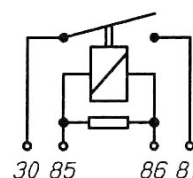

Hochleistungsrelais 24V

High Performance Relays 24V

Anschlussbilder Terminal Configurations

Abmessungen Dimensions

Schaltbilder Circuit Diagrams

A4

D3

S1

A7

D5

S2

A8

S5

S6

Artikel Nr. Item No.	Kontaktart Contact type	Nennspannung Nominal voltage Volt (V)	Nennschaltstrom Nominal current Ampere (A)	Anschluss Terminal config.	Schaltbild Circuit diagram	Abmessung Dimension	Lasche Bracket	Komponente Component Diode / Widerst. Diode / Resistor
13 003 499	Schließer/N.O	24	50	A4	S1	D5	■	-
13 401 130	Wechsler/C.O.	24	20/30	A8	S5	D3	■	Widerst./Resis.
22 400 117A	Schließer/N.O	24	30	A7	S1	D5	■	-
22 400 118	Schließer/N.O.	24	30	A7	S2	D5	■	Widerst./Resis.
22 400 119	Schließer/N.O.	24	40	A7	S6	D5	■	Diode
22 400 700A	Schließer/N.O.	24	40	A7	S2	D5	■	Widerst./Resis.

N.O. = Normally Open Contact Relay 1 2 3 4 5
C.O. = Change Over Contract Relay 86 85 30 87a 87