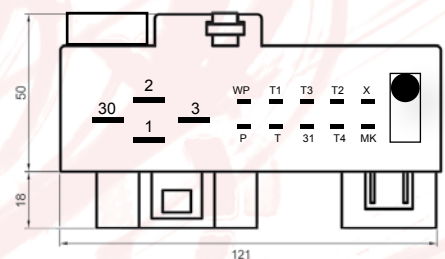

Elektronische Steuerrelais und Kontrollgeräte

Electronic Timing Relays and Control Devices

Schaltbilder
Circuit Diagrams

Anschlussbilder
Terminal Configurations

68 401 001
Spannungswächter 24V, 40A
Voltage Monitor 24V, 40A

58 209 003
Motorsteuerung 12V
Motor Control 12V

69 200 107
Kühlgebläse-Kontroll-Relais 12V
Cooling Fan Control Relay 12V