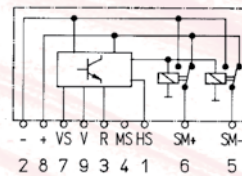

69 200 107
Kühlgebläse-Kontroll-Relais 12V
Cooling Fan Control Relay 12V