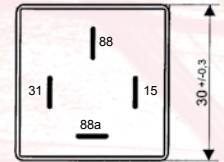

58 209 003
Motorsteuerung 12V
Motor Control 12V