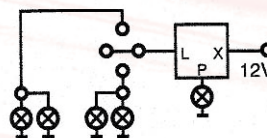

Sondergeräte und Multifunktions-Blinkgeber

Special Items and Multi Purpose Flasher Units

13 010 201
Blinkgeber, ungepolt 12V
Electronic Flasher Unit 12V

Dieser Blinkgeber hat 2 Kontakte und ist ohne Polarität. Er kann als Sofortlösung bei Ausfällen in allen Fahrzeugtypen benutzt werden.

This flasher unit is without polarity and has two pins. It can be used as an immediate solution for flasher failure in all cars.

13 010 301
Blinkgeber, ungepolt 12V
Electronic Flasher unit 12V

Dieser Blinkgeber hat 3 Kontakte und ist ohne Polarität. Er kann als Sofortlösung bei Ausfällen in allen Fahrzeugtypen benutzt werden.

This flasher unit is without polarity and has three pins. It can be used as an immediate solution for flasher failure in all cars.