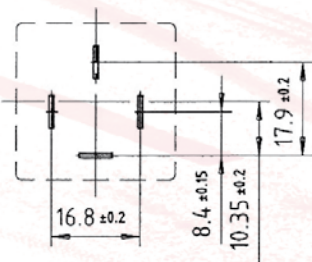

Blinkgeber für NKW ohne Anhängerbetrieb

Flasher Units for Trucks and Tractors without Trailer

Anschlussbilder
Terminal Configurations

Gehäuse
Housings

G1

A2

A3

Artikel-Nr. Item No.	Nennspannung Nominal voltage Volt (V)	Belastung Load	Anschlussbild Terminal config.	Gehäuse Housing	Besonderheiten Remarks
54 401 101	24	2/4 x 21 Watt	A1	G1	Lasche/Bracket
54 401 102	24	2/4 x 21 Watt	A2	G1	Lasche/Bracket
54 407 009	24	4/8 x 21 Watt	A3	G2	-