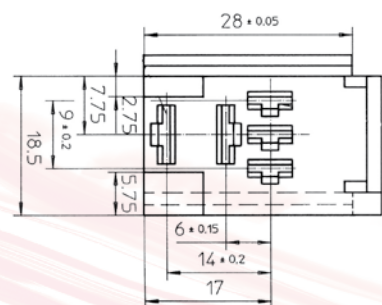

10 700 007
Stecksocket (Schwarz)
Socket (Black)