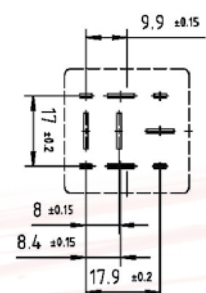

Weitere Modelle auf Anfrage
Additional models upon request