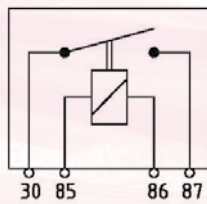

Schaltbilder Circuit Diagrams

S1