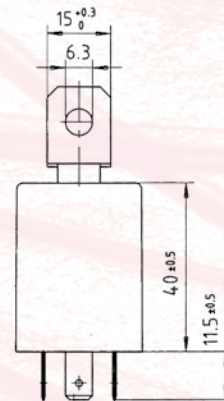

Blinkgeber für NKW ohne Anhängerbetrieb

Flasher Units for Trucks and Tractors without Trailer

Anschlussbilder
Terminal Configurations

Gehäuse
Housings

G1

A3

Artikel-Nr. Item No.	Nennspannung Nominal voltage Volt (V)	Belastung Load	Anschlussbild Terminal config.	Gehäuse Housing	Besonderheiten Remarks
54 401 101	24	2/4 x 21 Watt	A1	G1	Lasche/Bracket
54 401 102	24	2/4 x 21 Watt	A2	G1	Lasche/Bracket
54 407 009	24	4/8 x 21 Watt	A3	G2	-