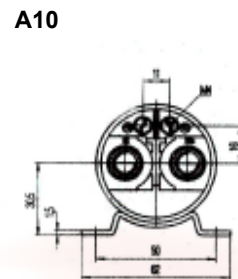

Anschlussbilder
Terminal Configurations

Sonderausführungen nach Kundenwunsch auf Anfrage.
Special customized versions upon request

Anwendungen

- Batterieschalter
- Militärtechnik
- Forstwirtschaft
- Baumaschinen
- Flurfördergeräte
- Flughafenfahrzeuge

Applications

- Battery switches
- Military engineering
- Forestry machines
- Construction equipment
- Floor conveyers industrial Trucks
- Airport vehicles

Artikel Nr. Item No.	Kontaktart Contact type	Nennspann Nominal voltage Volt (V)	Nennschaltstrom Nominal current Ampere (A)	Anschluss Terminal config.	Schaltbild Circuit diagram	Abmessung Dimension	Lasche Bracket	Komponente Component Diode / Widerst. Diode / Resistor
13 290 080	Schließer/N.O	12	80	A10	S6	D9	■	-
13 290 100	Schließer/N.O	12	100	A10	S6	D10	■	-
13 290 200	Schließer/N.O	12	200	A10	S6	D10	■	-
13 290 300	Schließer/N.O	12	300	A10	S6	D10	■	-
13 291 100	Wechsler/C.O.	12	100	A11	S7	D11	■	-
13 291 200	Wechsler/C.O.	12	200	A11	S7	D11	■	-
13 490 080	Schließer/N.O	24	80	A10	S6	D10	■	-
13 490 100	Schließer/N.O	24	100	A10	S6	D10	■	-
13 490 200	Schließer/N.O	24	200	A10	S6	D10	■	-
13 490 300	Schließer/N.O	24	300	A10	S6	D10	■	-
13 491 100	Wechsler/C.O.	24	100	A11	S7	D11	■	-
13 491 200	Wechsler/C.O.	24	200	A11	S7	D11	■	-
13 493 100	Öffner/N.C.	24	100	A10	S8	D10	■	-
13 494 200	Schließer/N.O	24	200	A10	S6	D10	■	2-spulig

N.O. = Normally Open Contact Relay 1 2 3 4 5
C.O. = Change Over Contact Relay 86 85 30 87a 87