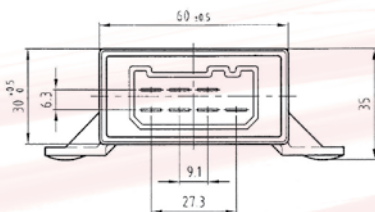

Artikel-Nr. Item No.	Nennspannung Nominal voltage Volt (V)	Belastung Load	Anschlussbild Terminal configuration	Gehäuse Housing	Besonderheiten Remarks
54 229 002A	12	2+1+1/8 x 21 Watt	A1	G1	vergossen / sealed
54 407 006	24	2 + 1/6 x 21 Watt	A2	G2	-
54 407 008	24	3 + 1/8 x 21 Watt	A2	G2	-
54 407 010A	24	2+1+1/8 x 21 Watt	A3	G2	LED Vorbereitung LED prepared