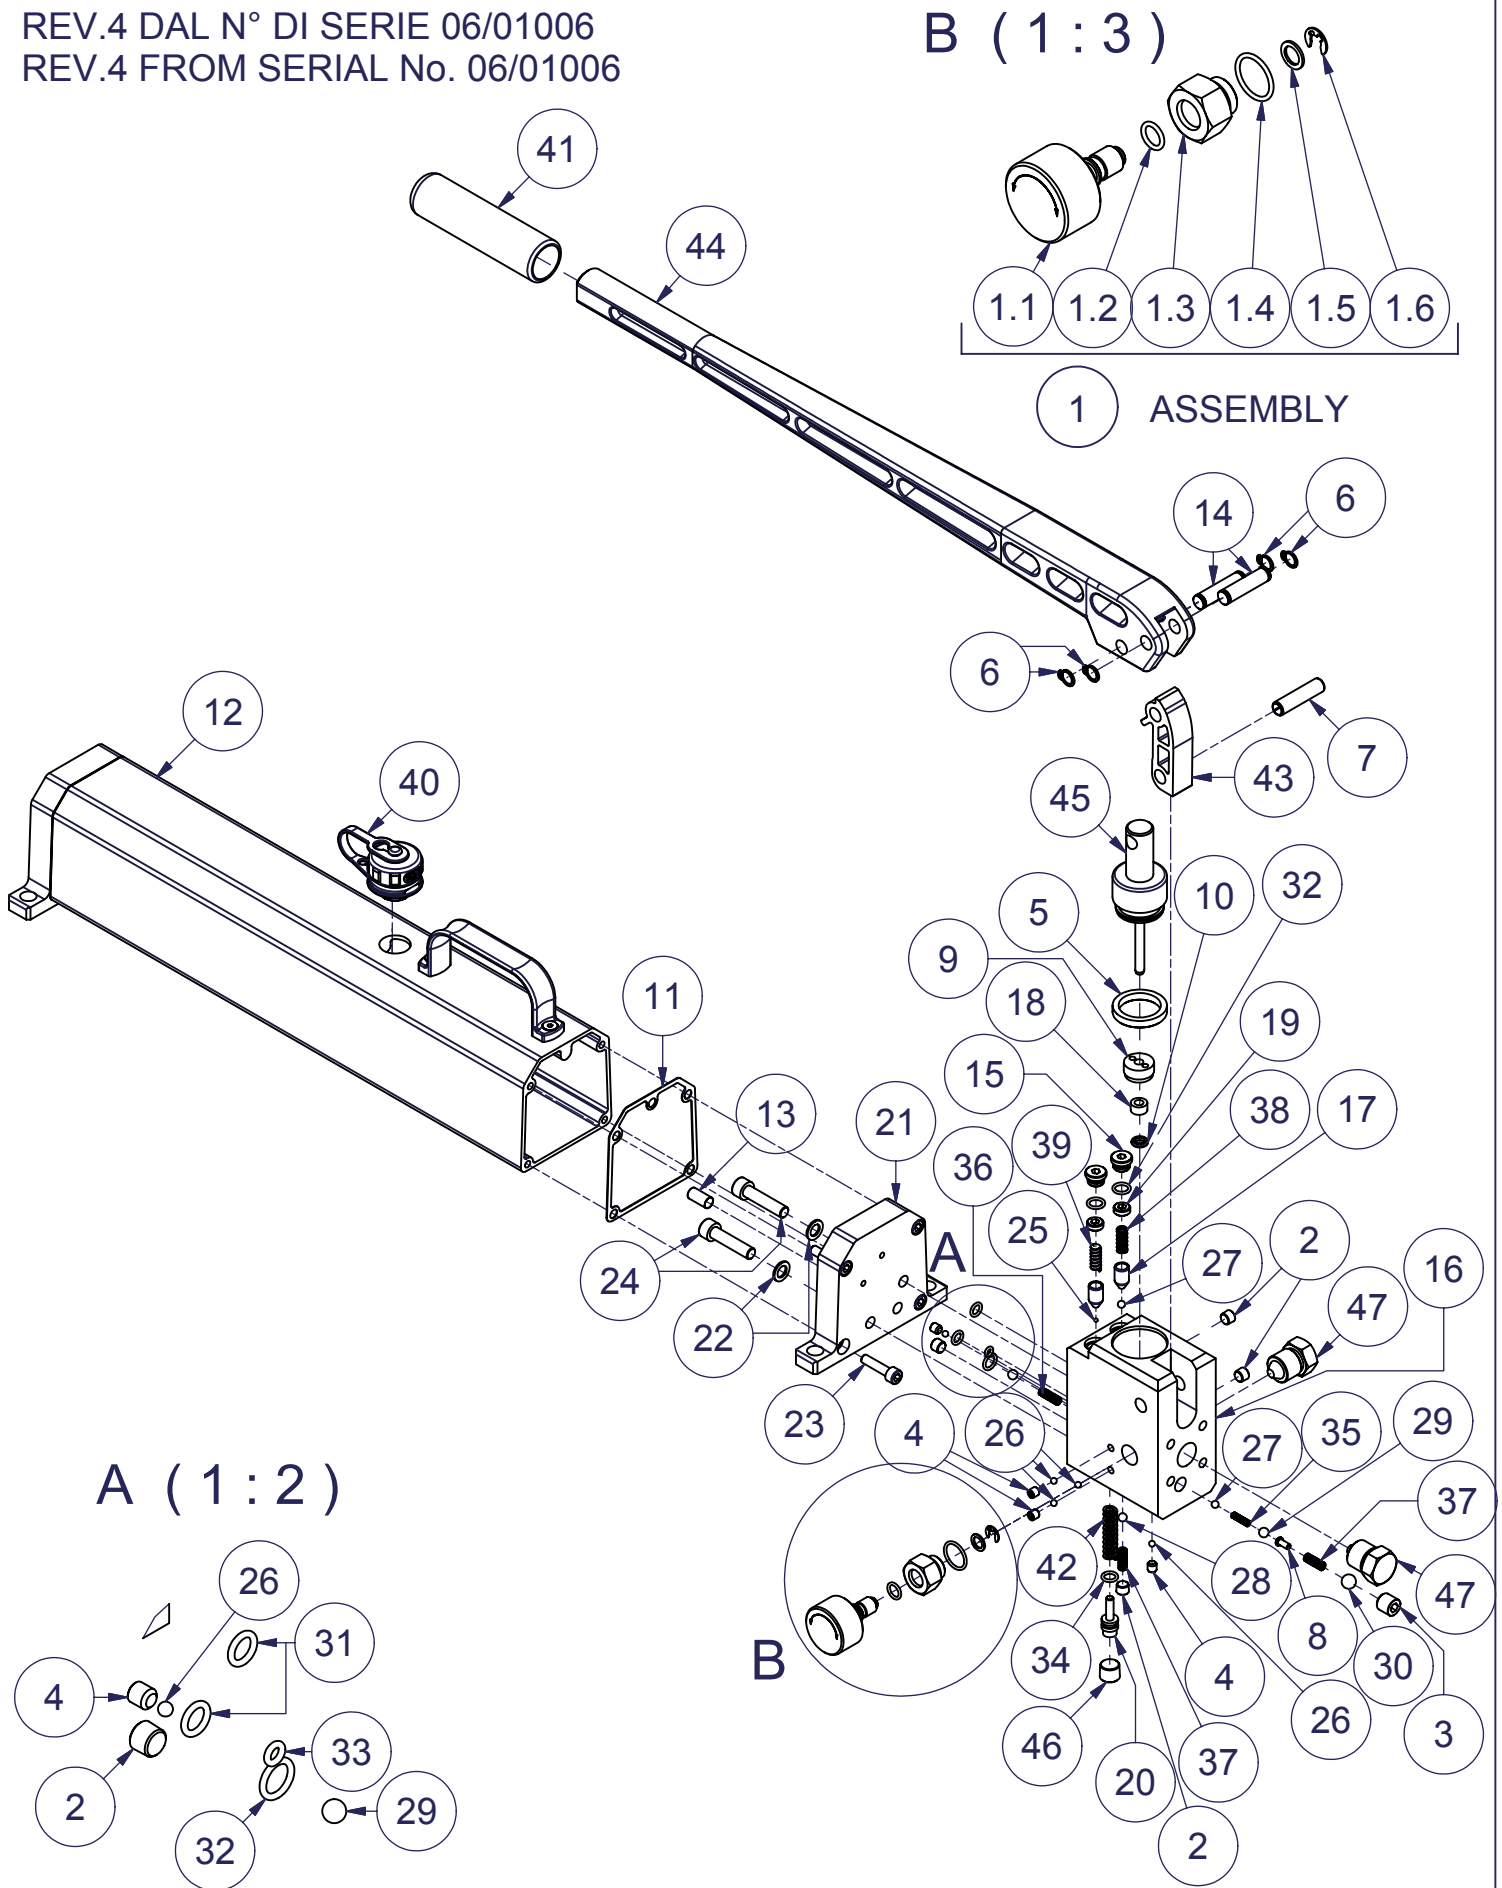

REV.4 DAL N° DI SERIE 06/01006  
 REV.4 FROM SERIAL No. 06/01006

TAVOLA DELLE PARTI  
 SPARE PARTS LIST

Codice  
 Part N.

**PL16228**

Foglio 1 di 2	A4 Nome	DISEGNATO SIMONE	CONTROLL. CAIOLI
Rev. 4	Data Firma	12/11/2004	12/11/2004
Pos.Dis. 25E	Codice KIT Repair KIT	KPL16228	

## LISTA COMPONENTI PL16228 - PARTS LIST PL16228

IN KIT	ITEM	QTÀ/QTY	CODICE - P/N
	1	1	37320010
	1.1	1	-
*	1.2	1	-
	1.3	1	-
*	1.4	1	-
	1.5	1	-
	1.6	1	-
	2	4	03015000
	3	1	03015121
	4	4	03015301
*	5	1	030252088
	6	4	03048007
	7	1	030641984
	8	1	03143083
	9	1	03148058
*	10	1	031571318
*	11	1	03157358
	12	1	03164095
*	13	1	03170070
	14	2	03191048
	15	2	03196016
	16	1	03197188
*	17	2	03203014
	18	1	03204072
	19	2	03206003
	20	1	03207041
	21	1	03249105
*	22	2	03350058
	23	4	3001106025
	24	2	3001108035
*	25	1	30018024
*	26	5	30018040
*	27	2	30018048
*	28	1	30018056
*	29	2	30018064
*	30	1	30018095
*	31	2	30022106
*	32	3	30022108
*	33	1	300222015
*	34	1	300222031
*	35	1	30050040
*	36	1	30050054
*	37	2	300500551
*	38	1	300500701
*	39	1	300500704
	40	1	30163050
	41	1	30194044
*	42	1	306500101
	43	1	37322001
	44	1	37322301
	45	1	37323023
	46	1	RC14
	47	2	RC34