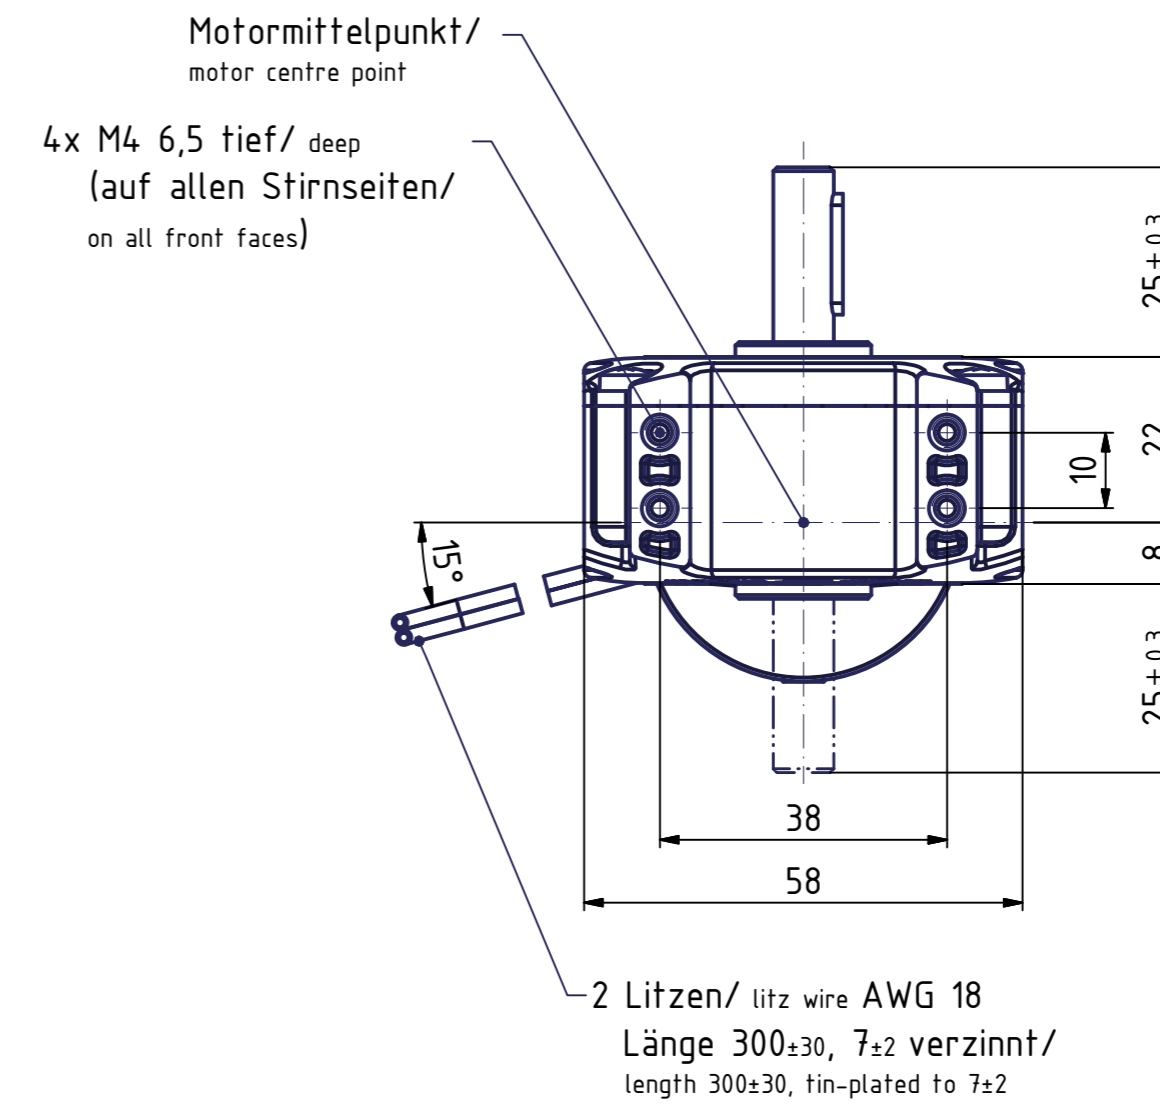

ebmpapst ZEITLAUF®

EtaCrown52.2 mit BCI4240
 EtaCrown52.2 with BCI4240

ebm-papst ZEITLAUF GmbH & Co. KG · Industriestraße 9 · D-91207 Lauf a. d. Pegnitz
 Tel. +49 (0) 9123 / 9 45-0 · Fax +49 (0) 9123 / 9 45-145 · info@zeitlauf.com · www.zeitlauf.com

Index: 1